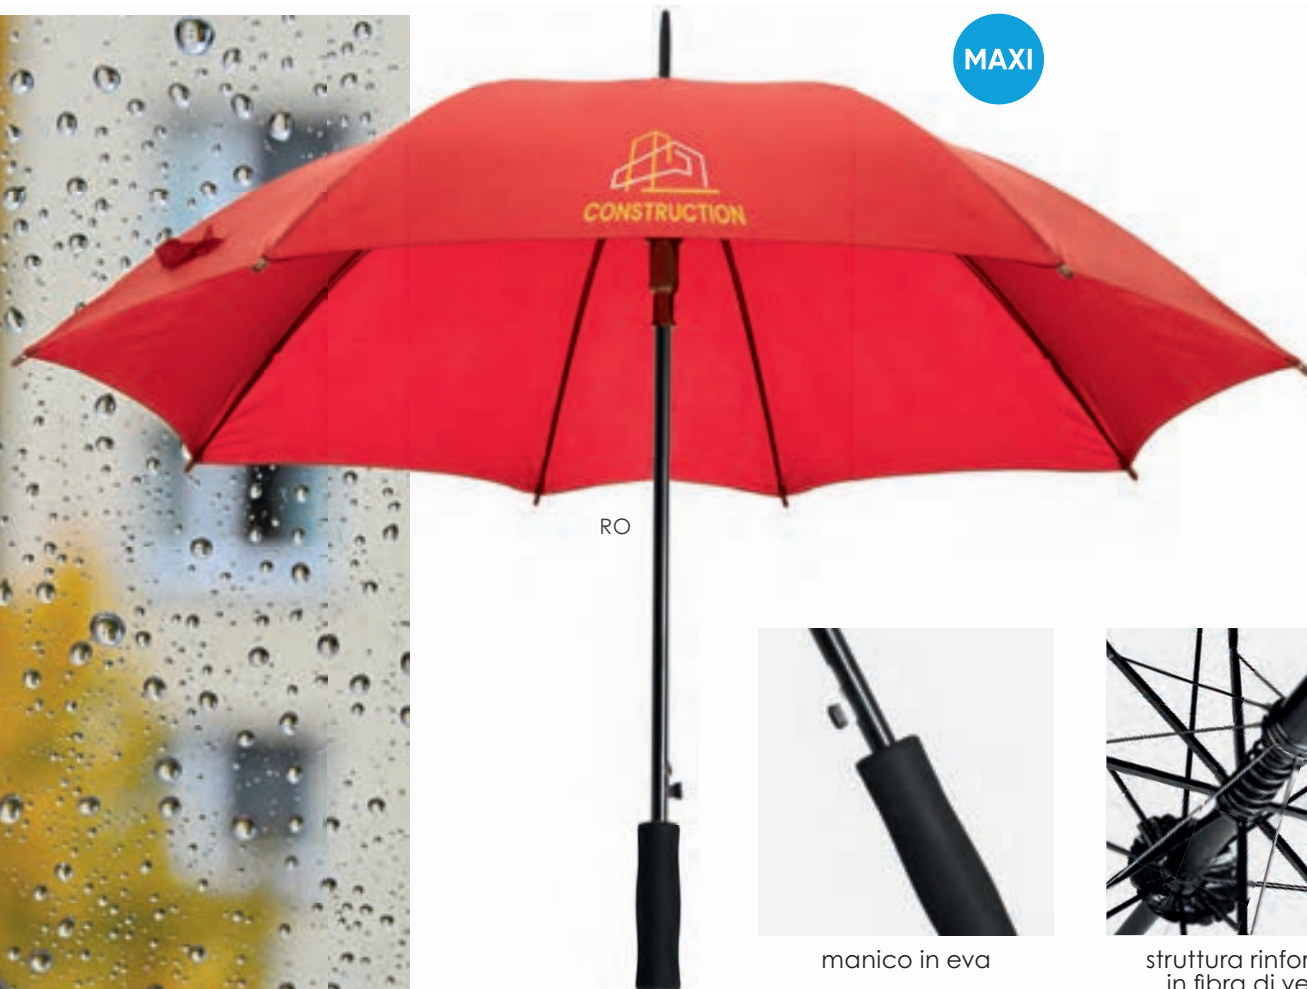

struttura rinforzata in fibra di vetro

RO