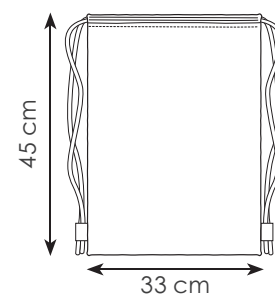

Sacca zaino in cotone riciclato

PG179 MELISSA

sacca zaino, cotone riciclato
doppia corda di chiusura, rifiniture cucite

- ☑ 33x45 cm ca
- ☑ 150 g/mq
- ☑ 10/200 ☑ SE TR

RO