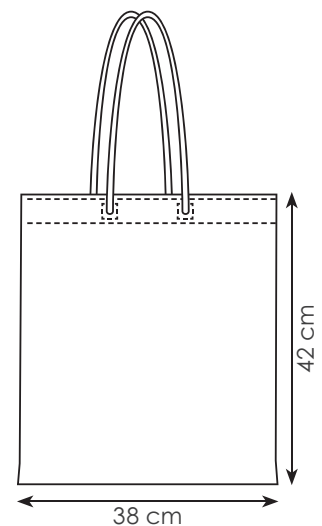

PG160 MUSA

borsa shopping in tnt, manici lunghi, rifiniture cucite

38x42 cm ca 10/200 SE

SHOPPER RIUTILIZZABILE