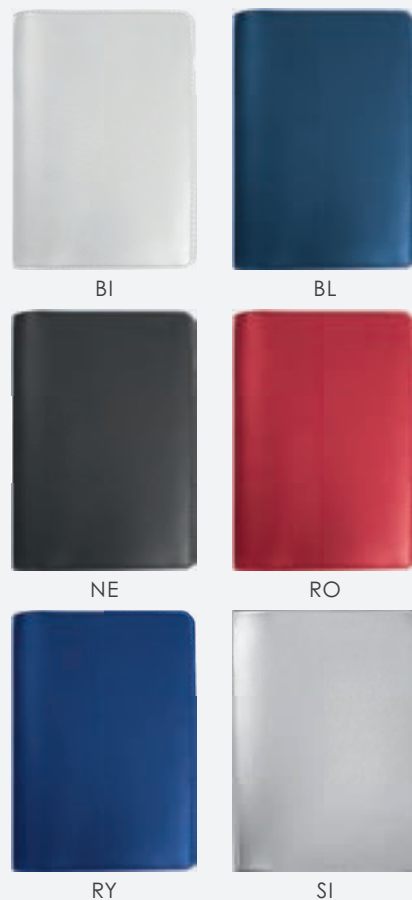

### PN273 FORM

portapatente in pvc, portacards 6 ante

- ☑ 6,5x9,5 cm ca
- 📦 50/500 🏠 SE UV