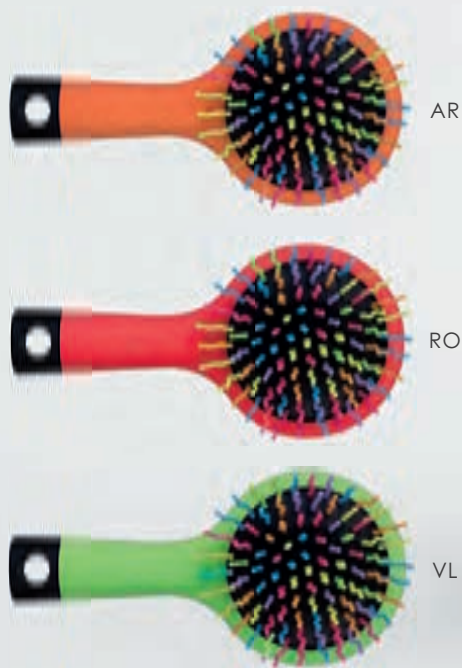

**Spazzola  
doppio uso**con specchietto  
sul retro**PI525 JULIETTE**

spazzola con specchietto da borsa in plastica, astuccio

- ☑ Ø 7 cm ca
- 📦 50/200 🌐 SE TA UV

**PI522 CELINE**spazzola districante antinodi  
in plastica