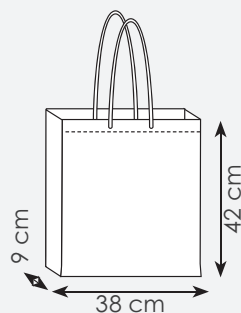

GI

NE

RO

VE

**PG129 ILEX**borsa shopping polietilene,  
manici lunghi  
rifiniture cucite

38x42 cm ca

10/400 SE SU TR

**Speciale  
sublimazione**La shopper PG129,  
realizzata interamente  
in polietilene, è stata  
pensata per ottenere  
il miglior risultato con  
la tecnica di stampa  
sublimatica