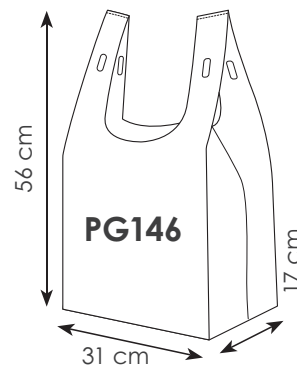

### PG147 SAVANA

borsa shopping in tnt, colore naturale  
manici lunghi colorati

45x40x18 cm ca 25/100 SE

  
**SHOPPER  
RIUTILIZZABILE**