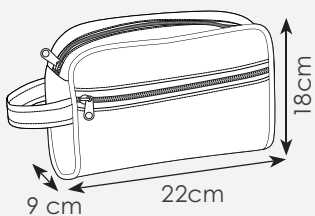

- 📏 24x14x9 cm ca
- 📦 10/200 🌐 SE TR

BO

BL

GR

VE

**PI320 BEAUTY**

necessaire da viaggio poliestere 600D  
chiusura con cerniera lampo, tasca frontale

- 📏 22x18x9 cm ca
- 📦 10/100 🌐 SE TR