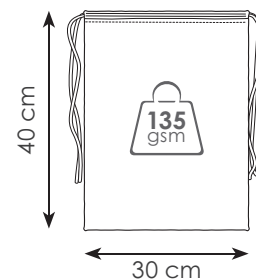

PG183 ZOE

sacchetto in cotone
doppia corda di chiusura
colore naturale

- ☑ 30x40 cm ca
- 📦 10/200
- ⊕ DI SE TR
- 📄 135 g/mq