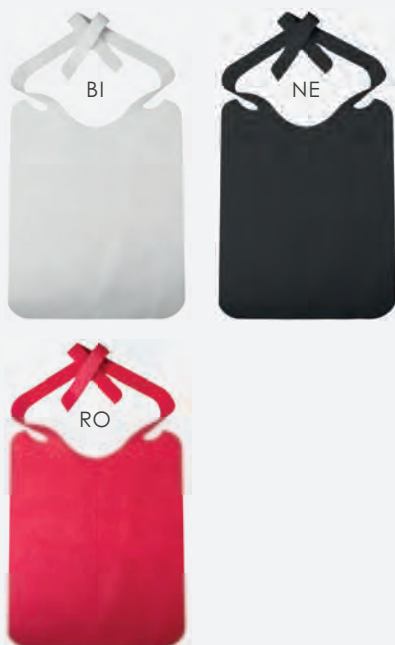

PC500 RESTAURANT

bavaglio ristorante in tnt

- ☑ 35x44 cm ca
- 📦 50/400 📦 SE