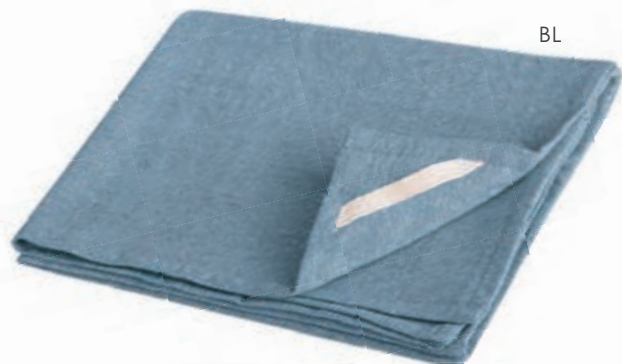

PC622 PANNO DA CUCINA

panno cucina in cotone riciclato
angolo con appendino, 150 g/mq

150 gsm

50x70 cm ca
10/200 SE RI

Cotone riciclato

BL