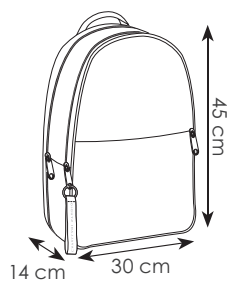

CA026 SHADOW

zaino in ecopelle
finiture cromate nere
doppio scomparto con zip
fascia per trolley sul retro
vano imbottito per pc fino a 15"
retro imbottito
tasca antitaccheggio
1 tasca anteriore con zip
1 interna con zip
spallacci imbottiti
asola porta occhiali
borsa in tnt Cavallari Studio

30x45x14 cm ca

1/10 SE

tasca interna con zip