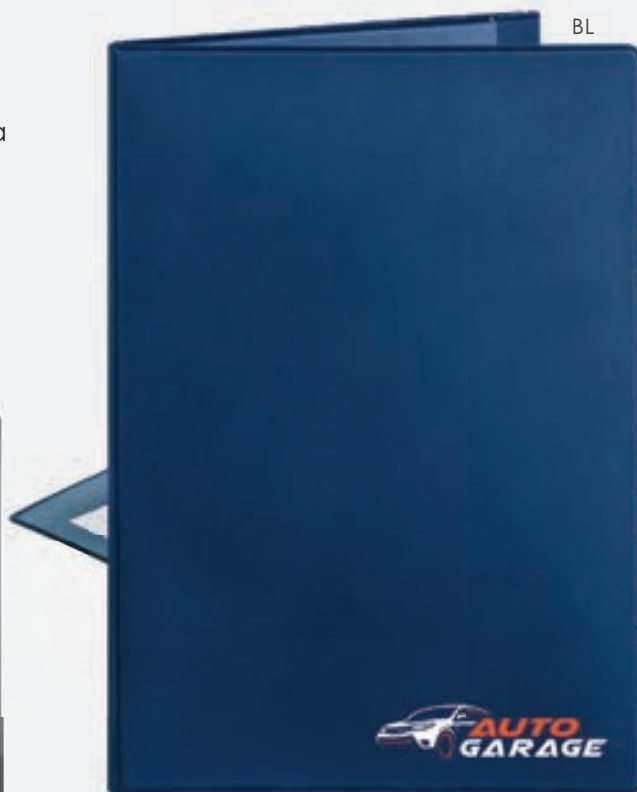

PN083 MONACO

portadocumenti auto in tam
3 ante, varie tasche interne

- ☑ chiuso: 13x19 cm ca
- ☑ aperto: 42x19 cm ca
- 📦 25/250 🌐 SE UV

Portadocumenti
3 ante/6 tasche