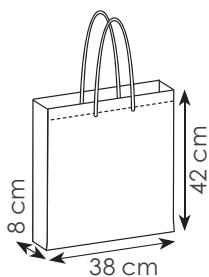

38x42 cm ca 50/200 SE

**PG465 CARIBE**

borsa shopping in tnt rpet, manici lunghi, soffietto

38x42x8 cm ca  
50/200 SE

**PG466 MOKI**

borsa shopping in tnt rpet, manici lunghi, soffietto

45x40x18 cm ca  
50/200 SE