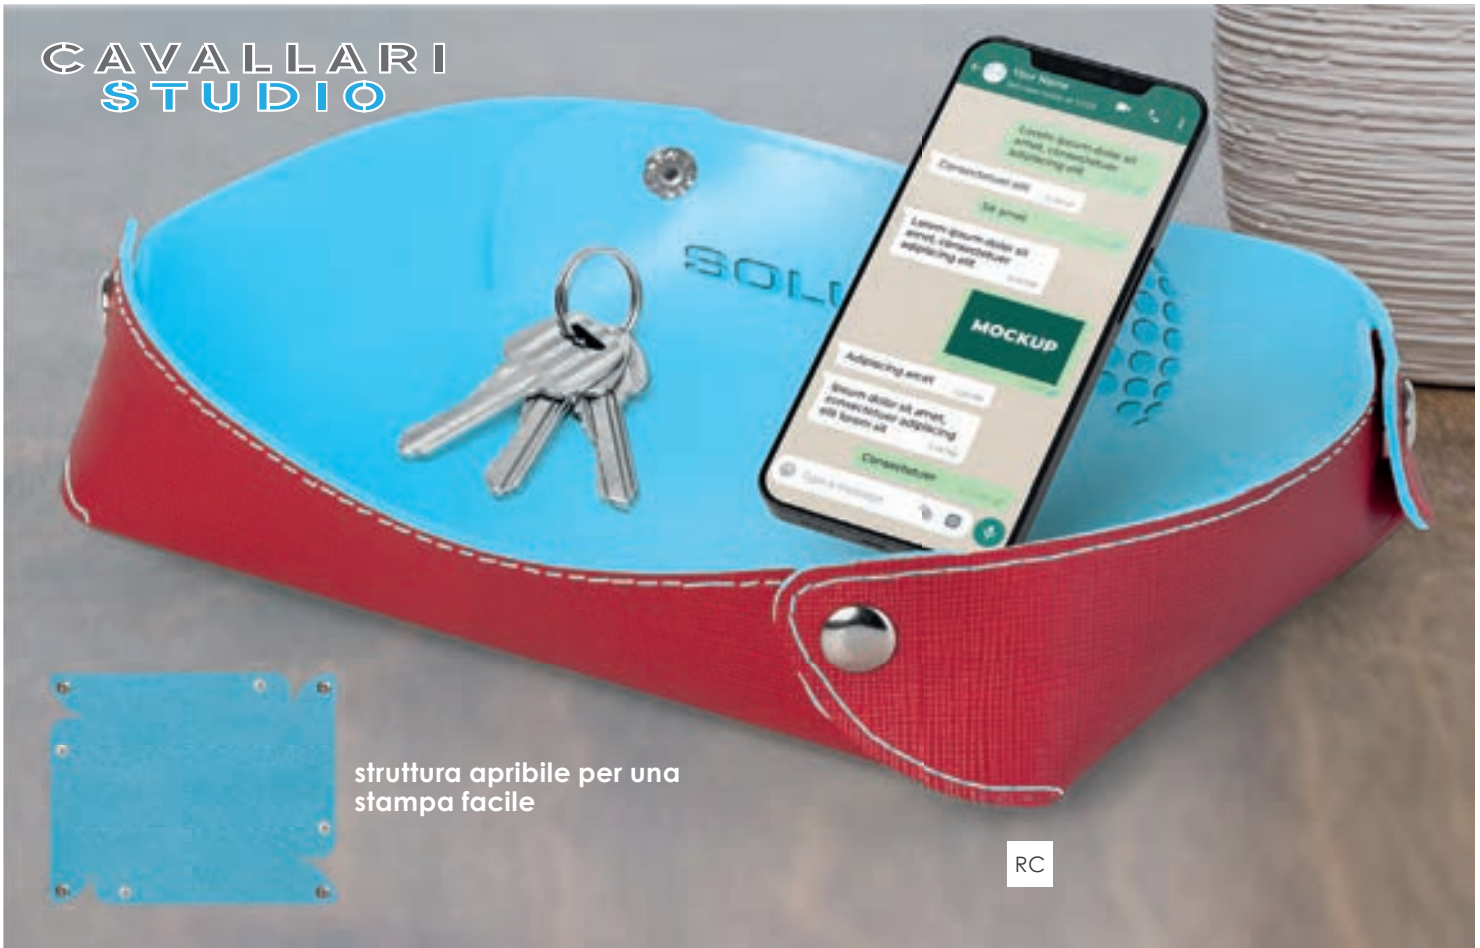

### PH590 BRILLIANT

portacarte da scrivania in similpelle  
 contenitore in plastica, calendario  
 blocco per appunti in carta bianca, astuccio

9,5xh3x9 cm ca  
 50/100 SE UV

CAVALLARI  
STUDIO

struttura apribile per una stampa facile