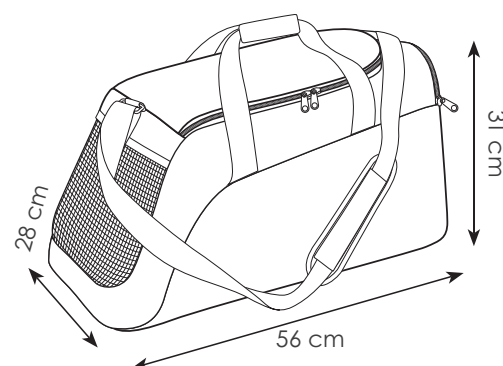

60x34x30 cm ca

1/20 SE TR

BL

NE

tiralampe in tessuto

tracolla removibile

piedini in plastica