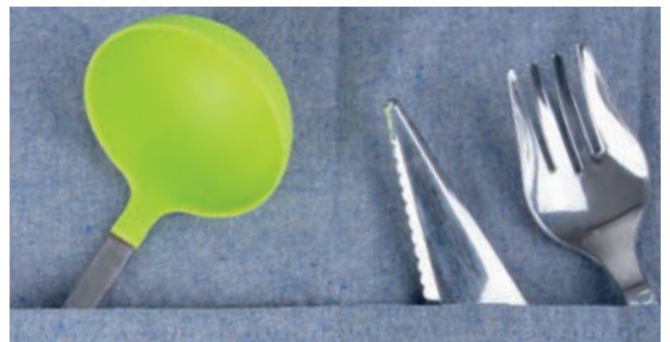

2 tasche frontali