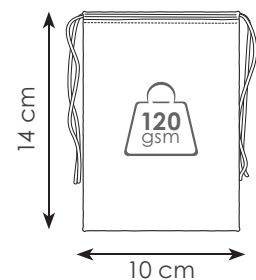

PG191 SIA

sacchetto in cotone
doppia corda di chiusura
colore naturale

- ☑ 10x14 cm ca
- 📦 100/500
- ⊕ DI SE TR
- 📄 120 g/mq