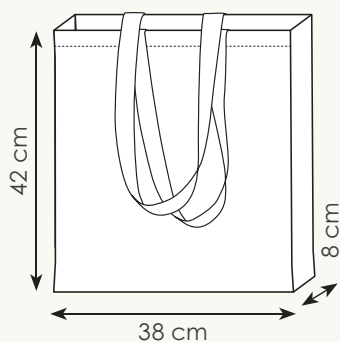

PG202 ASSUAN

borsa shopping in cotone, manici lunghi rifiniture cucite, soffietto, colore naturale

38x42x8 cm ca 220 g/mq

10/100 DI SE TR

Cotone

PG194 SHELLEY

borsa shopping in cotone manici lunghi colorati soffietto, rifiniture cucite

38x42x8 cm ca

220 g/mq

10/100 DI SE TR

Cotone

AZ

AR

BL

GI

NE

RO

VE