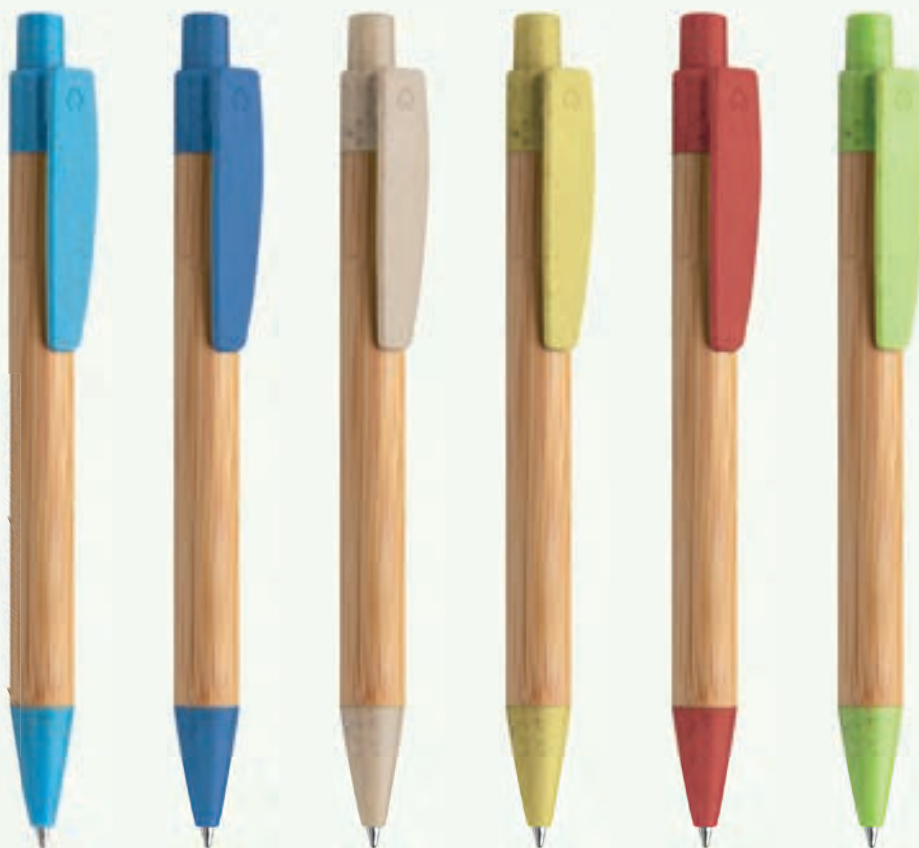

VE

**PD525 CROWN**

penna in bamboo, refill nero  
minuterie in paglia di frumento

☐ Ø 1,05x14 cm ca

📦 100/1000 🌐 IN SE TA UV

Paglia di  
Frumento

Bamboo

Green