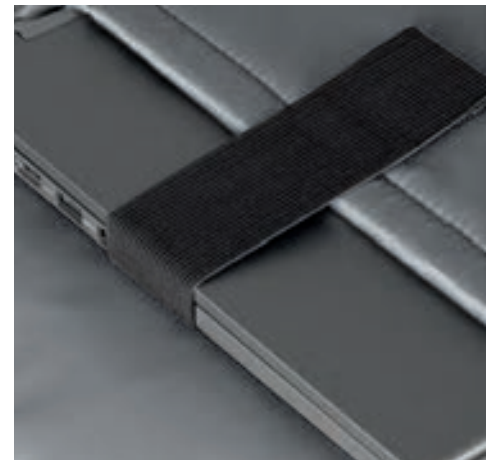

30x48x17 cm ca

1/10 SE

chiusura con fibbia

fascia per trolley sul retro

vano interno per laptop e tablet

BL

tiralampo con cursore

tasca laterale traforata