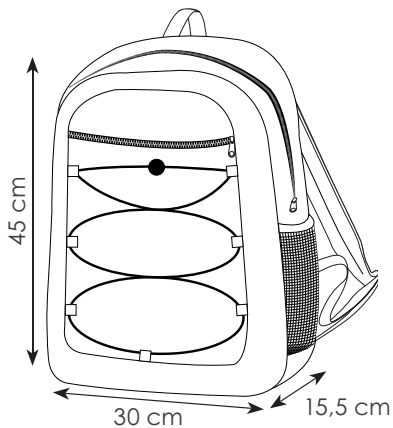

PG517 ADVENTURE

zaino in poliestere 600D
vano interno imbottito
tasca frontale con zip
tasche laterali in materiale traforato
elastici stringenti frontali
spallacci imbottiti e regolabili

30x45x15,5 cm ca

1/20 SE