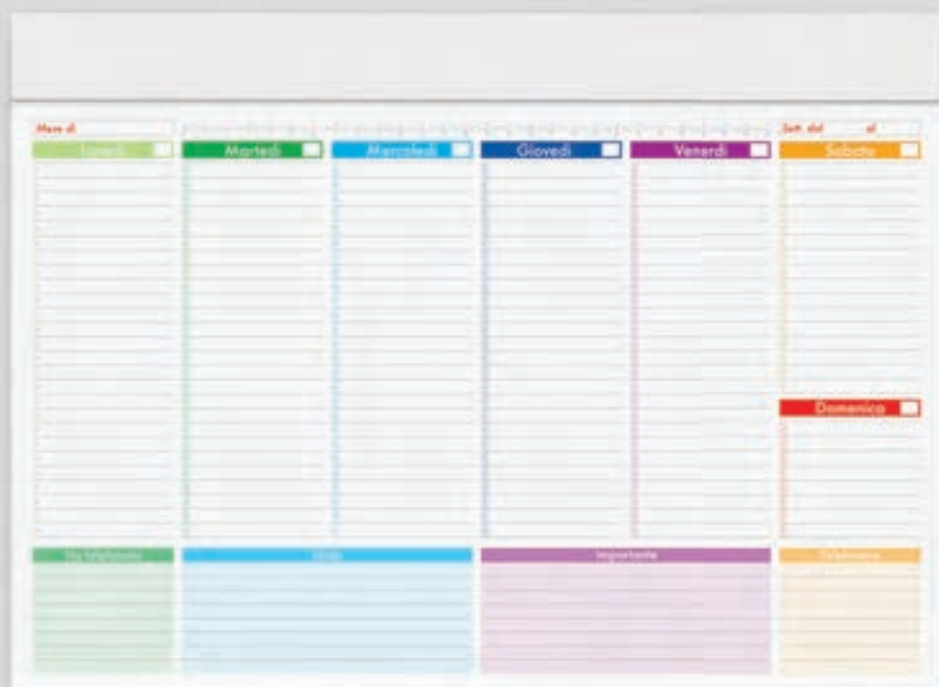

formato:
29,6x21,5 cm ca

area di stampa:
29,6x3 cm ca

PA806 MINI PLANNING

Planning multicolor 52 Fogli
testata in cartoncino bianco
carta uso mano

f.to planning:
29,6x21,5 cm ca

f.to testata:
29,6x3 cm ca

25