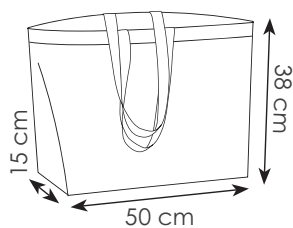

PG441 CALIPSO

50x38x15 cm ca 135 g/mq
10/200 DI SE TR