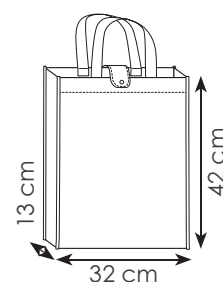

### PG173 FEDRA

borsa shopping in tnt, richiudibile con bottone, manici corti, rifiniture cucite

- ☑️ aperta: 32x42x13 cm ca
- ☑️ chiusa: 15x13 cm ca
- 📦 10/200 🏠 SE

Shopper ripiegabile e richiudibile con bottone