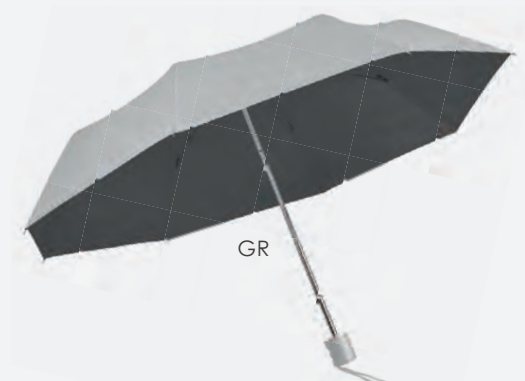

manico in plastica silver

- altezza: cm 56
- diametro: cm 88