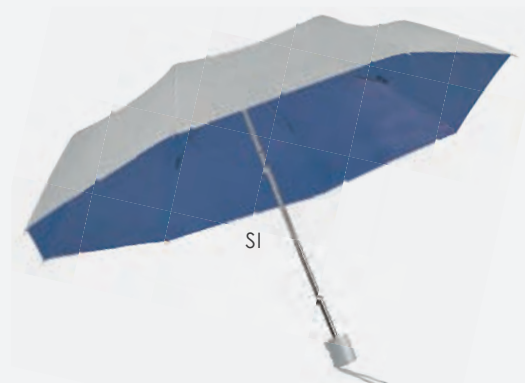

manico in plastica silver

- altezza: cm 56
- diametro: cm 88