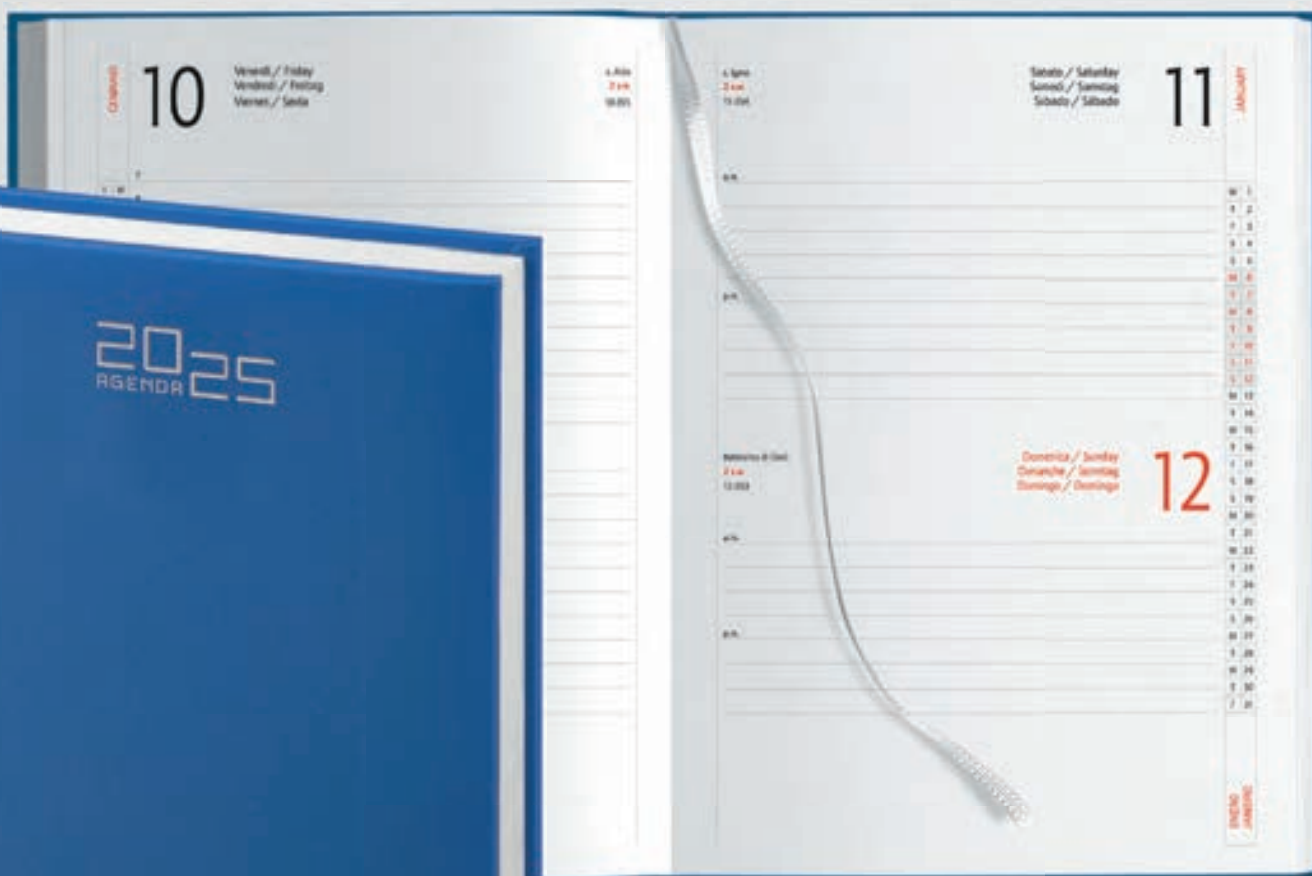

quadranti
imbottiti