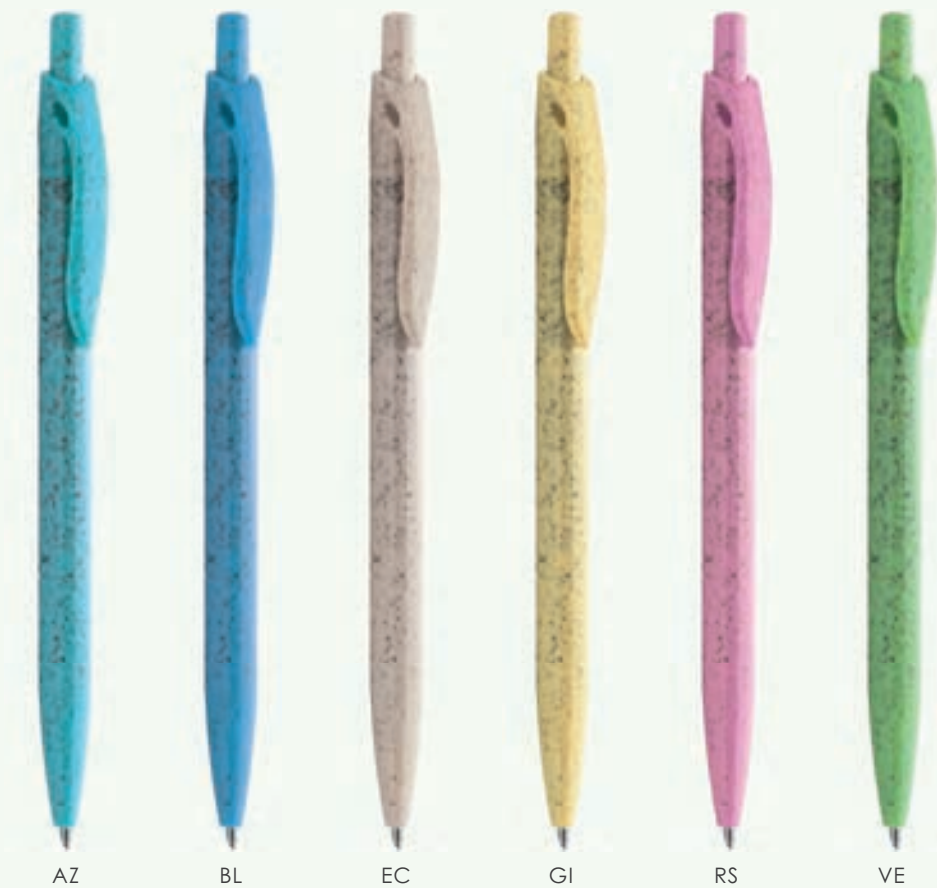

PD491 WHEAT

penna in paglia di frumento
refill nero

☑ Ø 1x14 cm ca
📦 50/1000 🌐 SE TA UV

AZ

BL

EC

GI

RS

VE

PD494 PAPER WHEAT

penna in carta riciclata, refill nero
minuterie in paglia di frumento

☑ Ø 1x13,5 cm ca
📦 50/1000 🌐 SE TA UV