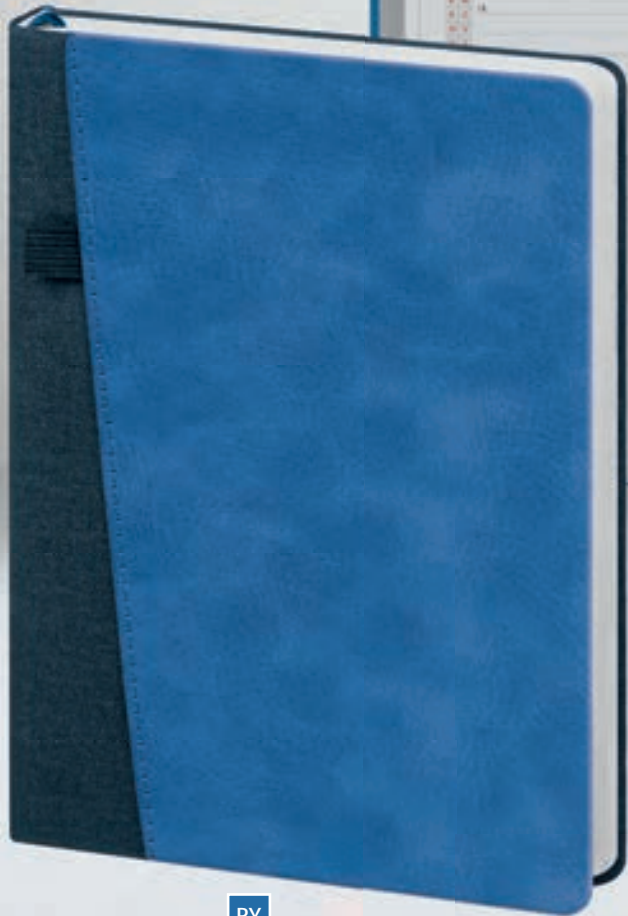

f.to: 15x21 cm ca
sabato e domenica
abbinati

quadranti
imbottiti

RY