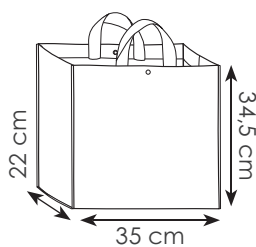

PG093 ARES

shopper
polipropilene
soffietto, bottone
manici in nylon

35x34,5x22 cm ca
10/100 SE

RO