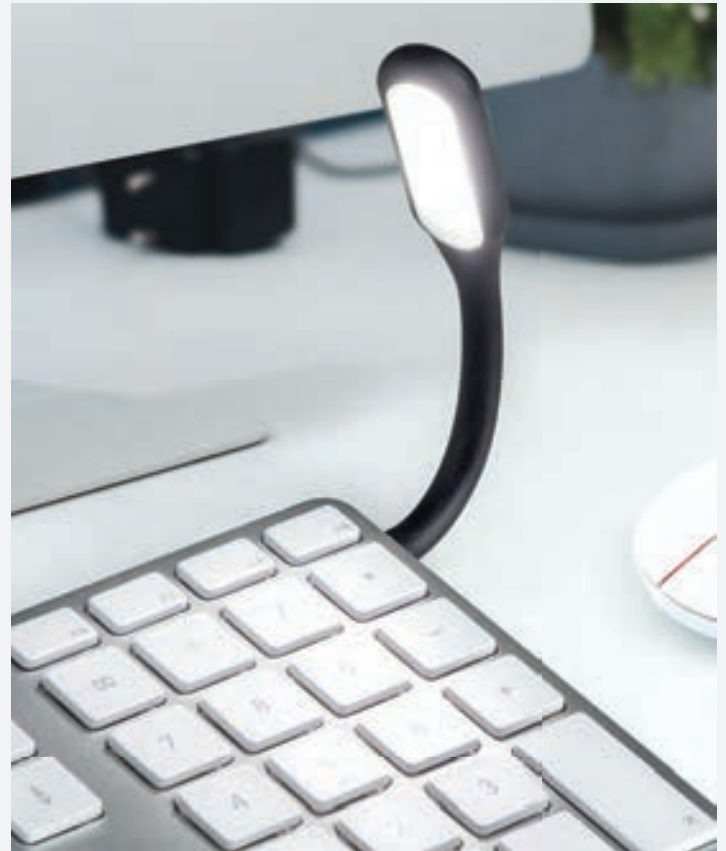

PF345 PEN BOX

portapenne usb in plastica
4 luci led in 2 posizioni, 4 porte usb 2.0

- 7xh8x7 cm ca
- 1/100
- SE TA UV