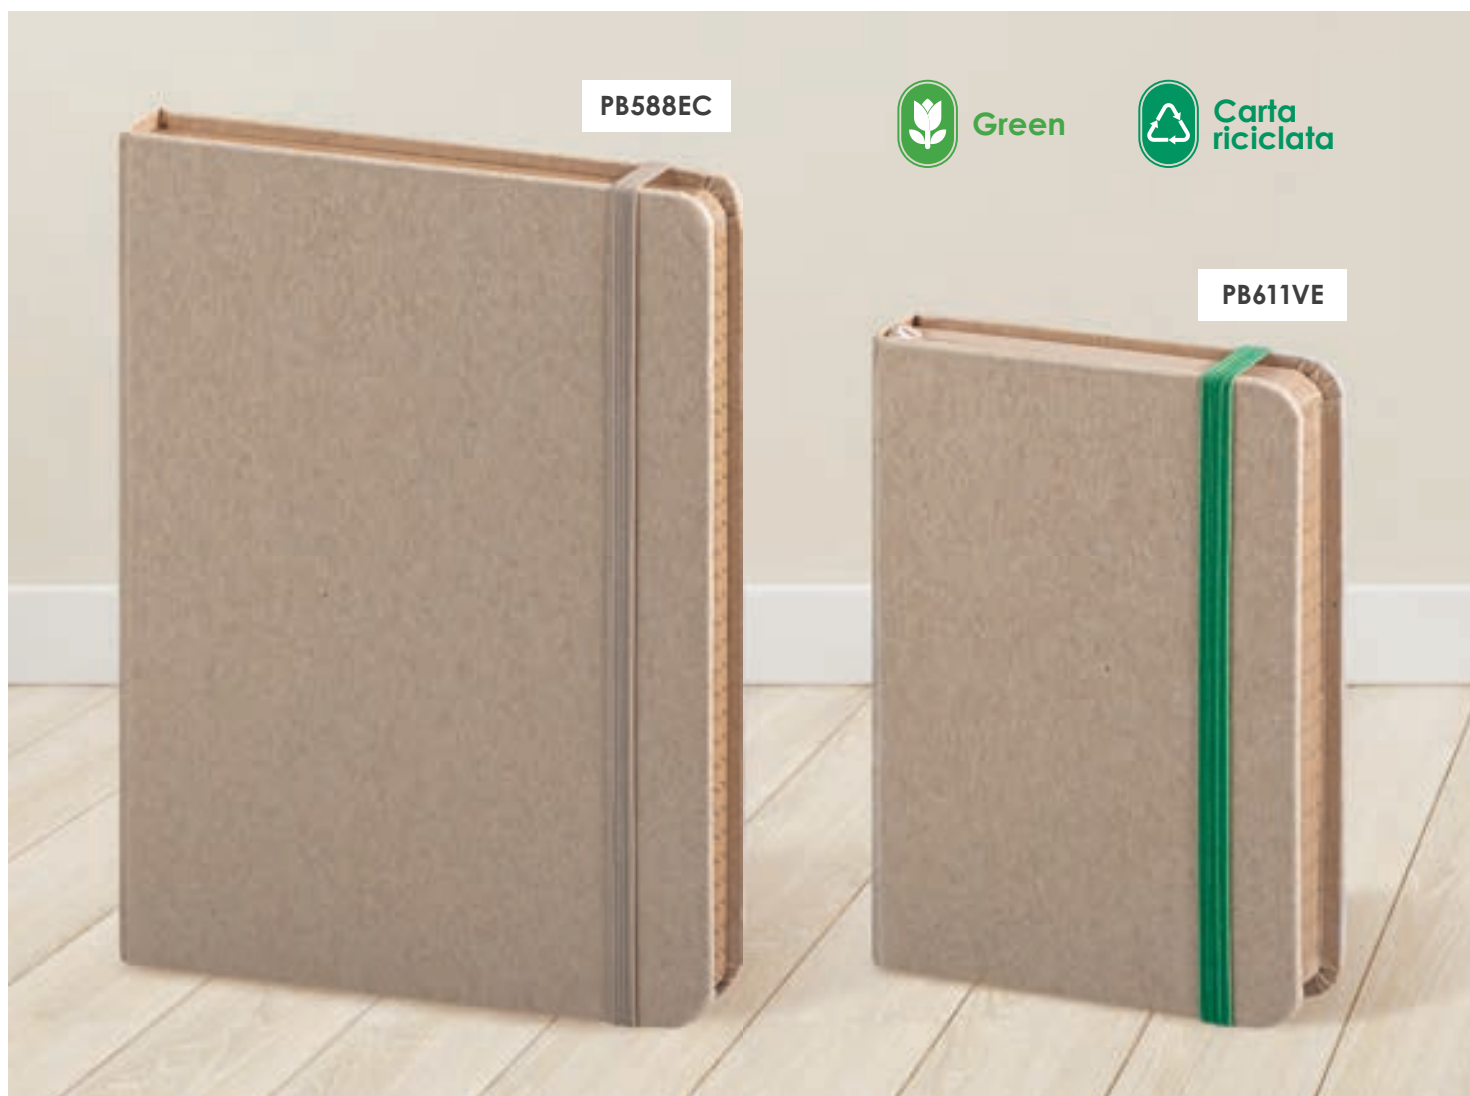

carta termovirante

160 pagine a righe