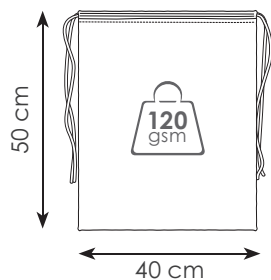

Sacchetti in cotone

4 formati differenti dotati di doppia corda di chiusura.

PG193 MIA

sacchetto in cotone
doppia corda di chiusura
colore naturale

- ☑ 40x50 cm ca
- 📦 25/150
- ⊕ DI SE TR
- 📄 120 g/mq

PG183 ZOE

sacchetto in cotone
doppia corda di chiusura
colore naturale

- ☑ 30x40 cm ca
- 📦 10/200
- ⊕ DI SE TR
- 📄 135 g/mq

PG192 LIA

sacchetto in cotone
doppia corda di chiusura
colore naturale

- ☑ 25x30 cm ca
- 📦 50/250
- ⊕ DI SE TR
- 📄 120 g/mq

PG191 SIA

sacchetto in cotone
doppia corda di chiusura
colore naturale

- ☑ 10x14 cm ca
- 📦 100/500
- ⊕ DI SE TR
- 📄 120 g/mq