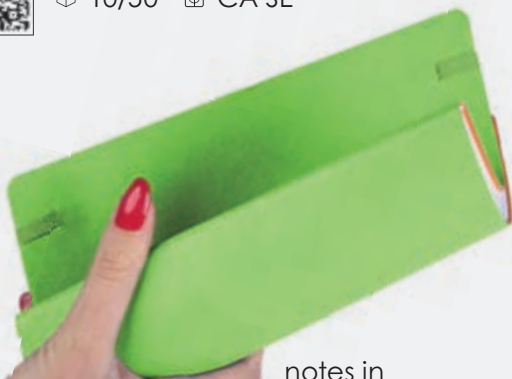

notes in
materiale
flessibile

f.to: 14x21 cm ca