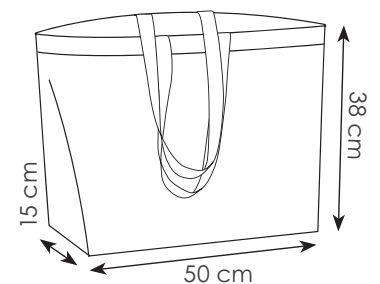

PG440 NINA

borsa shopping in cotone, manici lunghi
rifiniture cucite, colore naturale

50x38x15 cm ca 135 g/mq
10/200 SE TR

Cotone