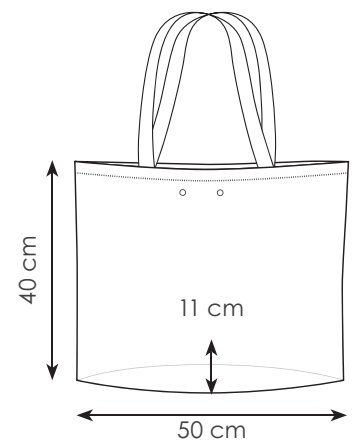

PG158 GIFT

borsa shopping in tnt, manici lunghi
fondo con soffietto, fori per nastro
(non incluso) rifiniture termosaldate

50x40x11 cm ca

10/200 SE

RO

AR

BI

BL

BO

NE

RY

VE

VL