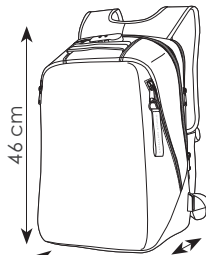

40x46x19 cm ca

1/20 SE

46 cm

40 cm

19 cm

connettore USB integrato

tasca antirapina sul retro

lucchetto con combinazione a 3 cifre