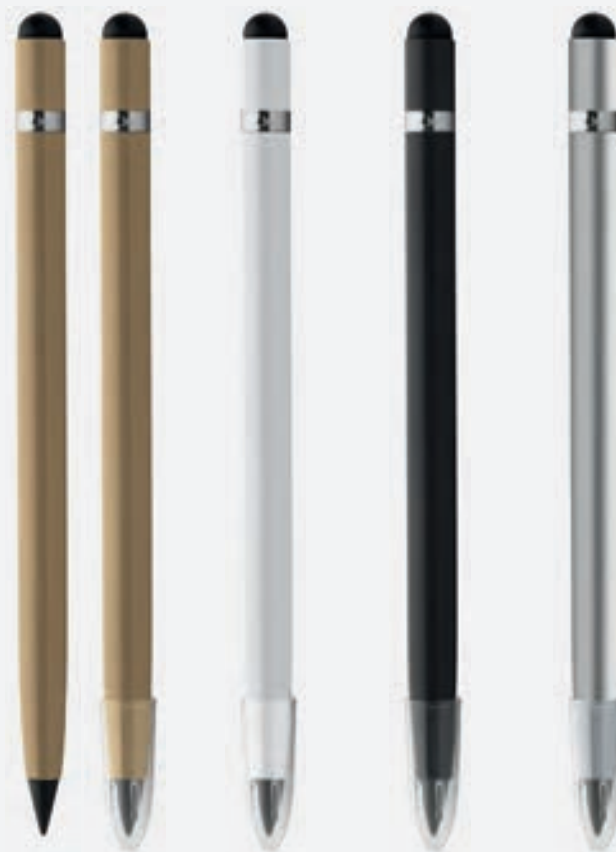

PD537 EVERGREEN

matita inesauribile
fusto e cappuccio in carta

- ☑ Ø 0,7xh14,6 cm ca
- 📦 100/2000
- 🌱 SE TA UV

Green

NEW!

EC

VE

PD539 PUNTA E MISURA

matita inesauribile
fusto in bamboo
gommino touch
cappuccio trasparente
righello in centimetri e pollici

NEW!

- ☑ Ø 1xh14,8 cm ca
- 📦 100/2000
- 🌱 IN SE TA UV

Bamboo

Green

TOUCH SCREEN

PD487 ETERNA

matita inesauribile con fusto in metallo
gommino touch, minuterie cromate
gomma estraibile, cappuccio

- ☑ Ø 0,9xh14,8 cm ca
- 📦 100/1000
- 🌱 IN SE TA UV

TOUCH SCREEN

Gomma per cancellare
tubolare estraibile

NEW!

OR

BI

NE

SI