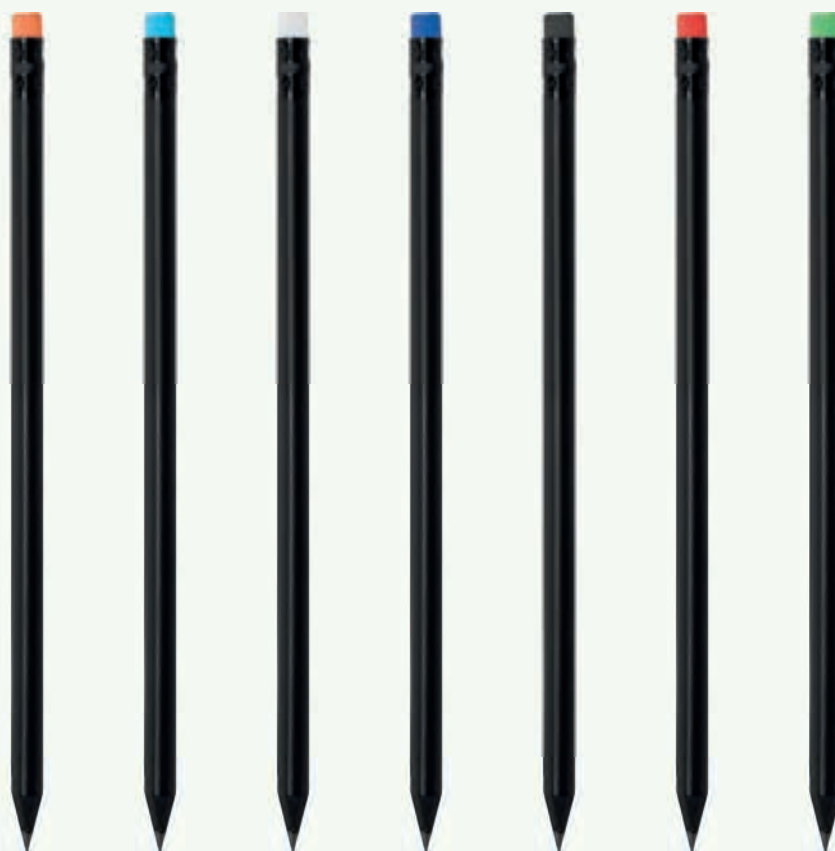

### PD563 BLACKWOOD

matita in legno laccato  
gommino colorato  
pretemperata

Ø 0,7x19 cm ca  
100/1000 SE TA UV

Gommino per  
cancellare colorato

Matita in legno  
laccato nero

AR

AZ

BI