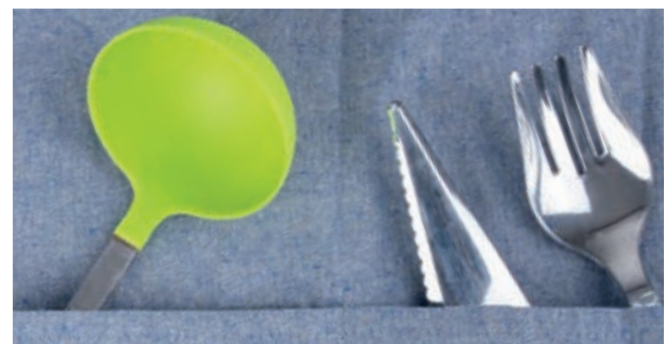

  
Cotone  
riciclato

BL

EC

NE

RO

VE

2 tasche frontali