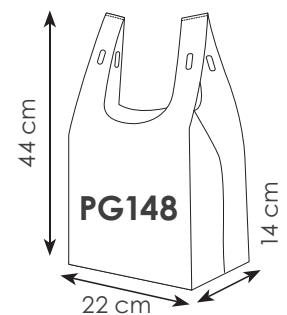

### PG147 SAVANA

borsa shopping in tnt, colore naturale  
manici lunghi colorati

45x40x18 cm ca 25/100 SE

  
**SHOPPER  
RIUTILIZZABILE**