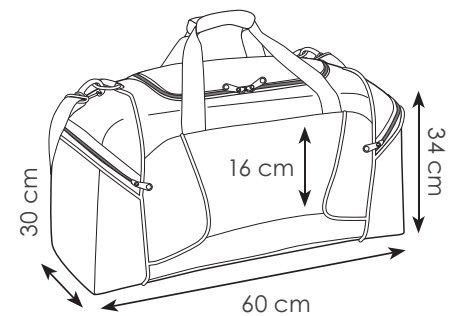

60x34x30 cm ca

1/20 SE TR

BL

NE

tiralampe in tessuto

tracolla removibile

piedini in plastica