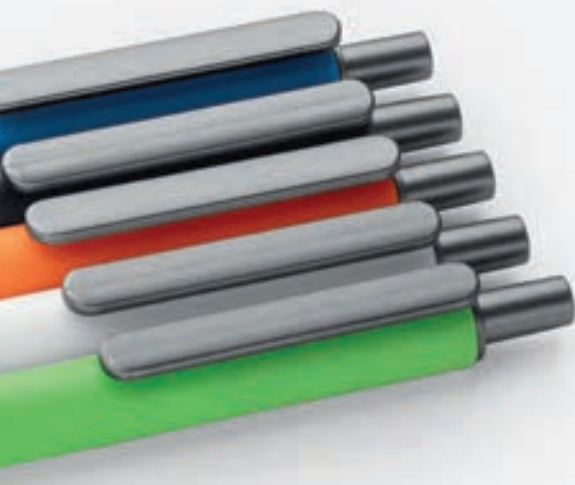

### PD192 KIBALI

penna in plastica, refill nero  
minuterie in metallo grigio

- ☐ Ø 1x14 cm ca
- 📦 50/500
- ⊕ IN SETTA UV

PLASTICA  
ANTIBATTERICA

NEW!

AR AZ BI BL GI NE RO VE VL