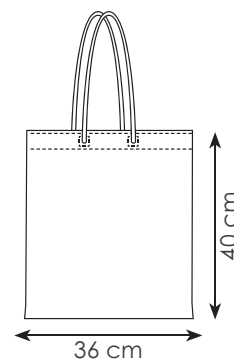

RY

RS

VE

VL

VS

**PG158 GIFT**

borsa shopping in tnt, manici lunghi  
fondo con soffietto, fori per nastro  
(non incluso) rifiniture termosaldate

50x40x11 cm ca