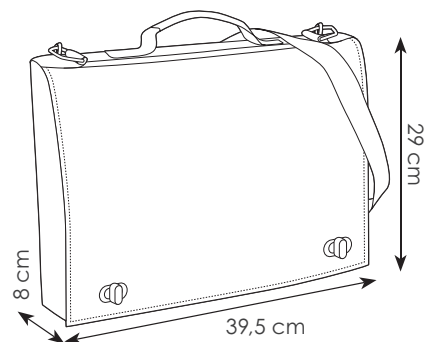

NG

VE

**PH240 EATON**

borsa p/documenti in tnt  
 doppia chiusura con velcro  
 1 scomparto, tracolla personalizzabile  
 tasche interne p/penne

36x27x7,5 cm ca

10/100 SE

Tracolla portadocumenti  
**con tasche interne  
 portapenne**