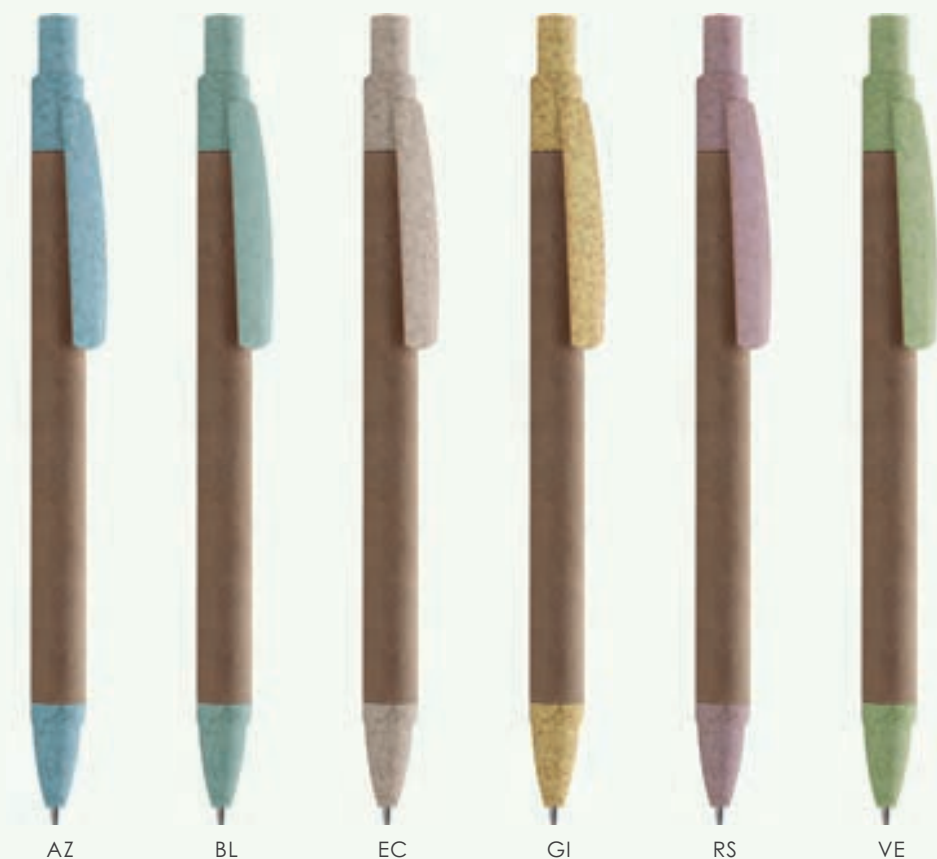

AZ

BL

EC

GI

RS

VE