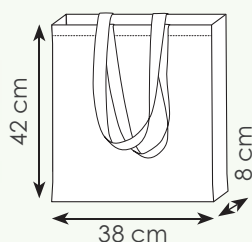

### PG423 NEREA

shoppers in cotone canvas, manici lunghi, soffietto

38x42x8 cm ca 280 g/mq  
10/100 SE TR

Cotone canvas

AR

BI

GI

NE