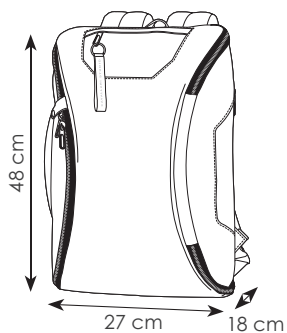

27x48x18 cm ca  
 1/20 SE

connettore USB integrato

tasca antirapina sul retro

vano interno per laptop e tablet