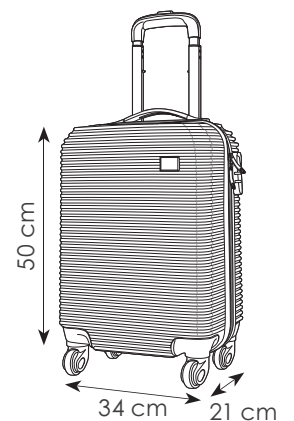

PG218 ROVER

trolley/bagaglio a mano in ABS, antigraffio e antiurto, 4 ruote, maniglia a scomparsa, manico telescopico interno con cinghie ferma abiti, scomparti con chiusura zip, chiusura combinazione 3 cifre

34x50x21 cm ca 2,35 kg 1/1 SE