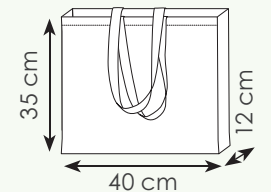

VL

Cotone canvas

PG450 REBECCA

borsa in cotone canvas, soffietto, manici lunghi

40x35x12cm ca 200 g/mq
10/100 SE TR

Cotone canvas