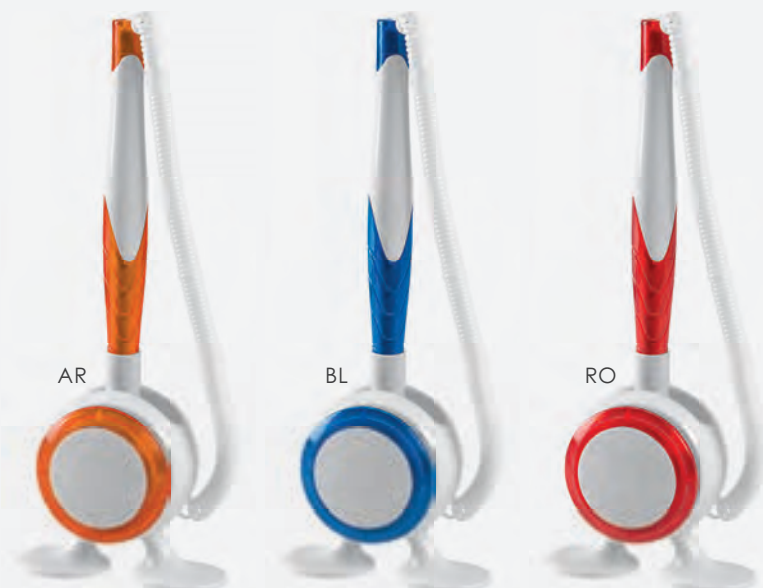

PD154 STANCE

stilofofo orientabile con spirale
fusto in plastica antibatterica
cappuccio in plastica nera
base adesiva circolare, refill nero

- ☑ penna: Ø 1x14 cm ca
- ☑ base: Ø 6,5 cm ca
- 📦 50/400 🌐 SE TA UV

PLASTICA
ANTIBATTERICA

base circolare
con adesivo e
cappuccio nero

PD152 UFO

stilofofo orientabile in plastica antibatterica,
base adesiva Ø 3 cm ca, penna con spirale,
fusto bianco, refill nero

- ☑ Ø 1,3x13,5 cm ca
- 📦 50/400 🌐 SE TA UV

PLASTICA
ANTIBATTERICA

Stilofofo
orientabile
con base
adesiva