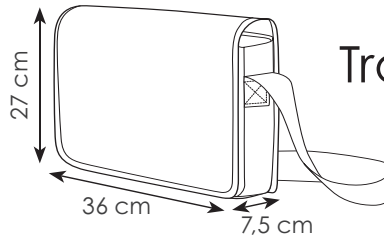

NG

VE

**PH240 EATON**

borsa p/documenti in tnt  
 doppia chiusura con velcro  
 1 scomparto, tracolla personalizzabile  
 tasche interne p/penne

36x27x7,5 cm ca

10/100 SE

Tracolla portadocumenti  
**con tasche interne  
 portapenne**