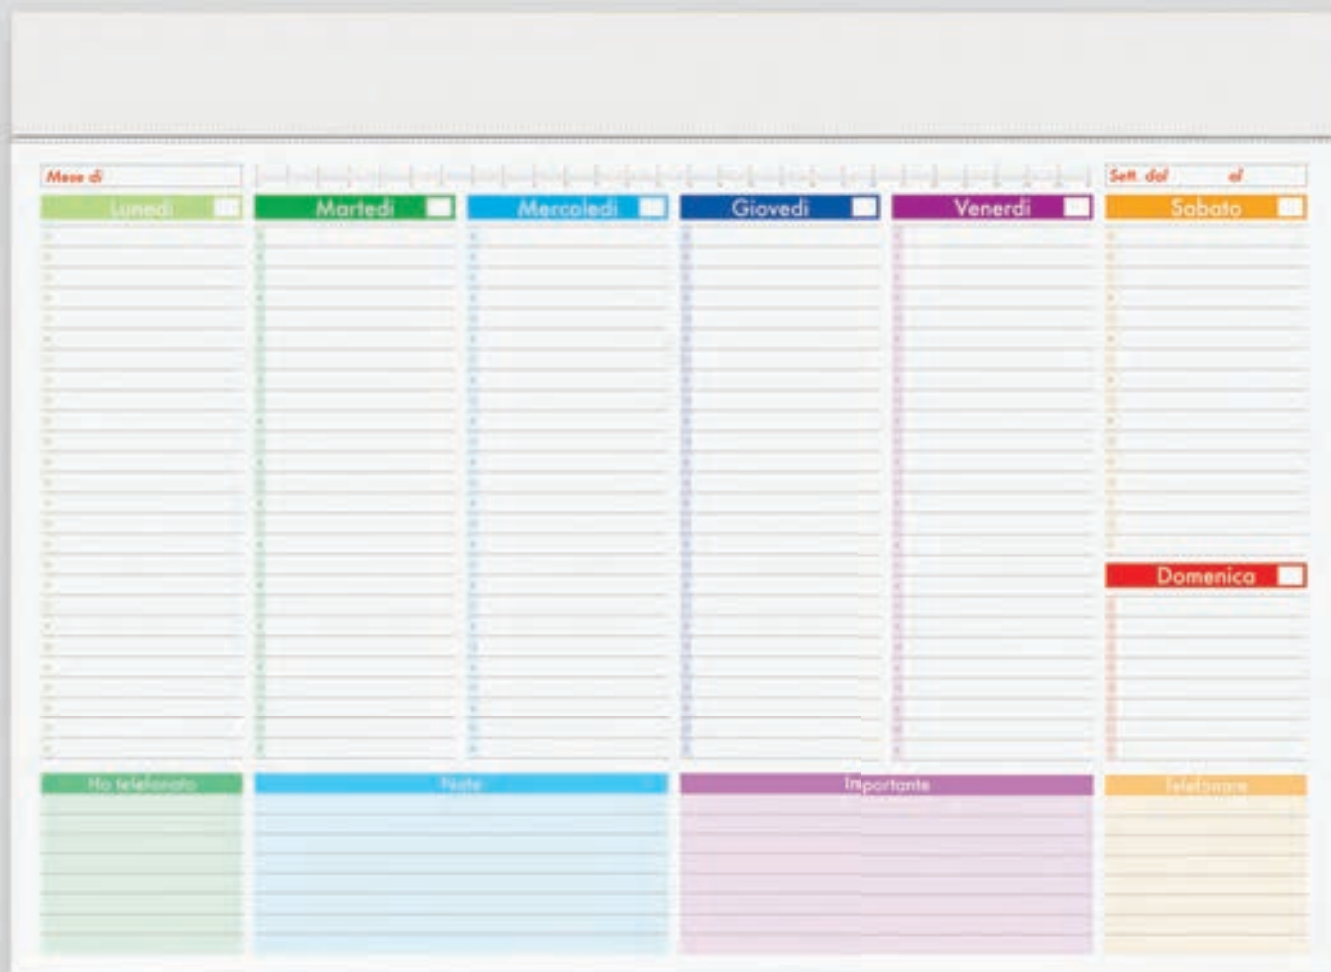

Planning multicolor
in carta uso mano 52 fogli

Disponibili in 3 formati:
43x31 | 29,6x21,5 | 29,4x14,5

formato:
43x31 cm ca

area di stampa:
43x4 cm ca

PA802 PLANNING

Planning multicolor 52 Fogli, carta uso mano
testata in cartoncino bianco

☒ f.to planning: 43x31 cm ca

☒ f.to testata: 43x4 cm ca

☐ 25