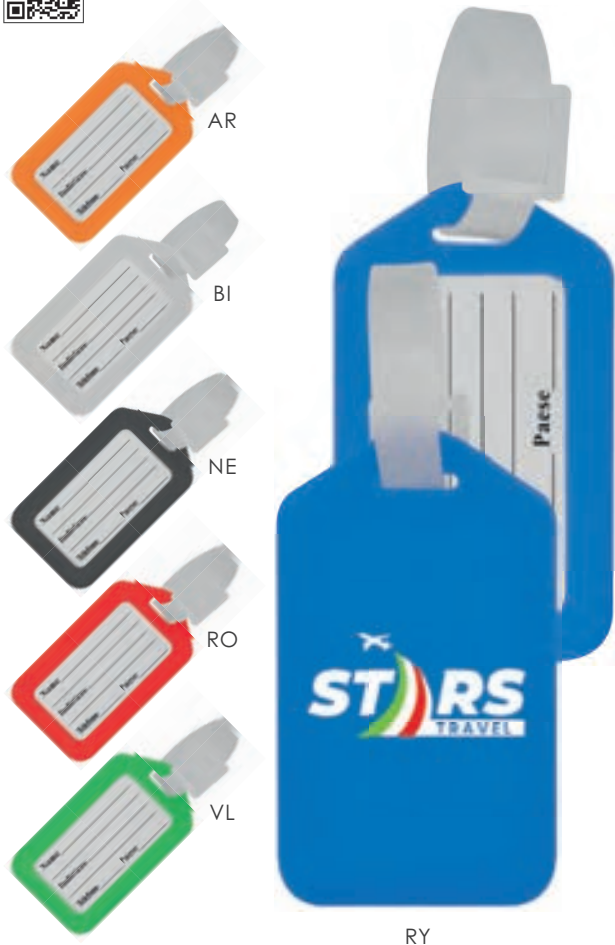

Etichette per valigia

PJ650 TAGLY

etichetta per valigia in plastica, targhetta interna, fascetta in plastica

5x9 cm ca 10/500 SE TA UV

PJ700 TAGGY

etichetta per valigia in plastica, targhetta interna, cordoncino in gomma

5,5x9 cm ca 50/500 SE TA UV