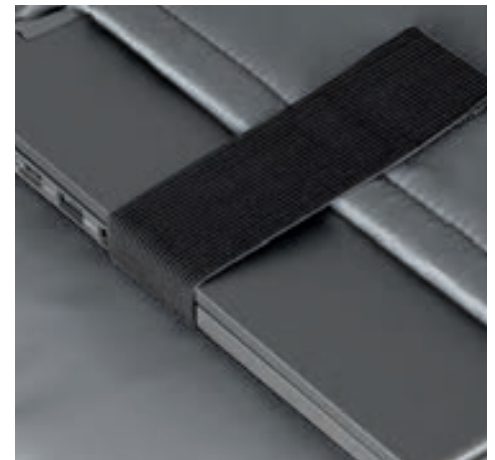

30x48x17 cm ca

1/10 SE

chiusura con fibbia

fascia per trolley sul retro

vano interno per laptop e tablet

**CA026 SHADOW**

zaino in ecopelle  
 finiture cromate nere  
 doppio scomparto con zip  
 fascia per trolley sul retro  
 vano imbottito per pc fino a 15"  
 retro imbottito  
 tasca antitaccheggio  
 1 tasca anteriore con zip  
 1 interna con zip  
 spallacci imbottiti  
 asola porta occhiali  
 borsa in tnt Cavallari Studio