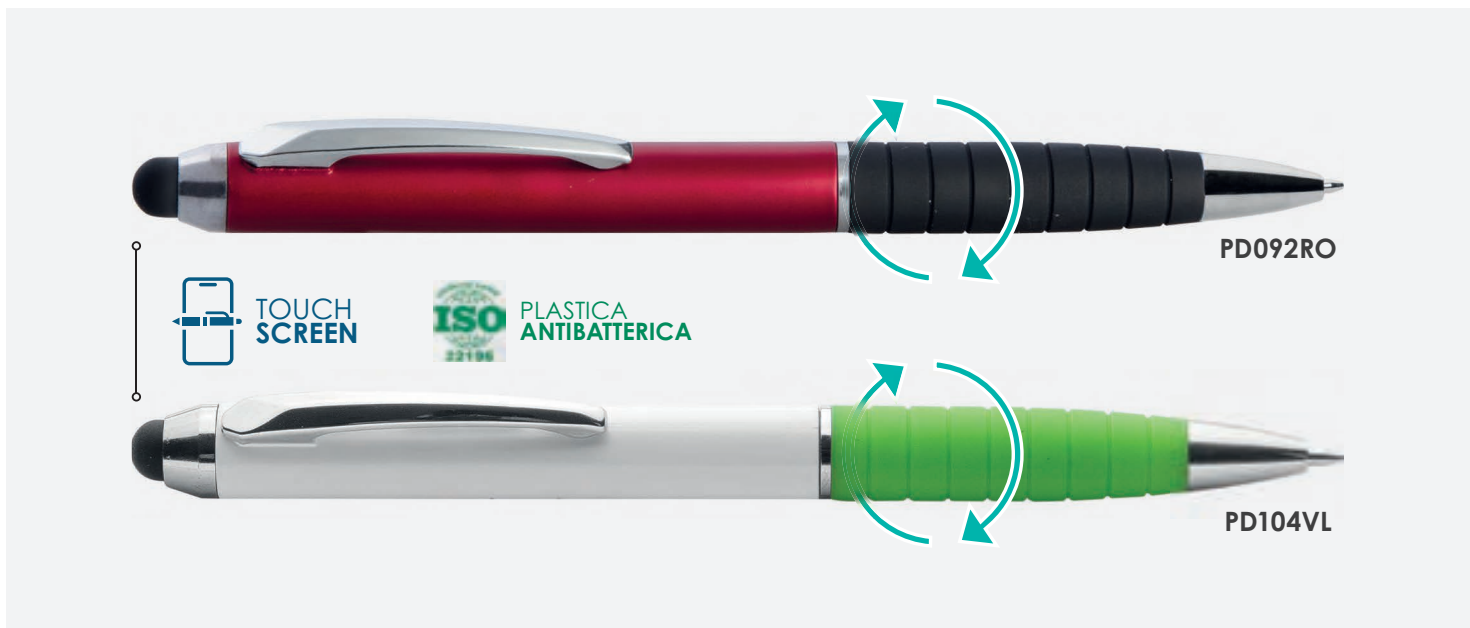

OR

RO

SI

VE

**PD091 FLASH PLUS**

penna in plastica antibatterica  
meccanismo a rotazione, refill nero  
gommino touch, grip in gomma

☑ Ø 1,25x13,6 cm ca  
☑ 100/1000 ☑ SETA UV

PLASTICA  
ANTIBATTERICA

TOUCH  
SCREEN

BI

BL

BO

NE

SI

VE

### PD092 ADVANCE

penna in plastica antibatterica, grip in gomma  
meccanismo a rotazione, refill nero, gommino touch

☑ Ø 1,25xh13,6 cm ca  
📦 100/1000 📦 SETA UV

### PD104 HOLLY

penna in plastica antibatterica, grip in gomma  
meccanismo a rotazione, refill nero, gommino touch

☑ Ø 1,25xh13,6 cm ca  
📦 100/1000 📦 SETA UV

BI BL GR NE SI VE

AR AZ BI BL GI RO