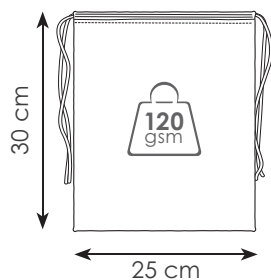

PG192 LIA

sacchetto in cotone
doppia corda di chiusura
colore naturale

- ☑ 25x30 cm ca
- 📦 50/250
- ⊕ DI SE TR
- 📄 120 g/mq