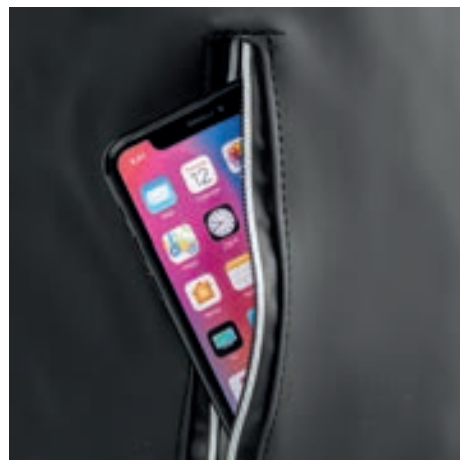

📏 27x54x12,5 cm ca

📦 1/20 🌐 SE

NE

VE

BL

 WATER  
PROOF

rivestimento impermeabile

tasca anteriore con zip