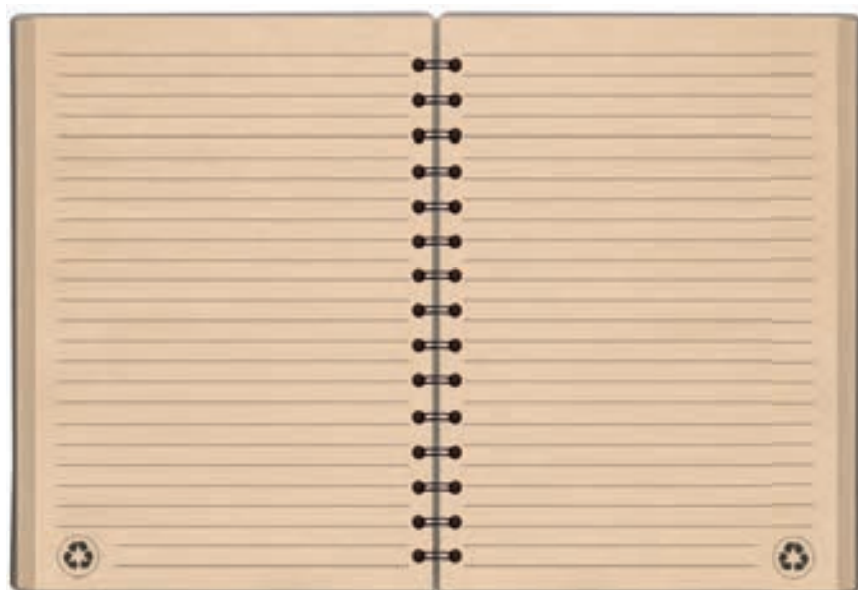

### PB583 NOTES PENDANT

notes con spirale in carta riciclata, 160 pagine a righe, elastico in tinta

📏 14,5x21 cm ca 📦 20/40 🌐 SE UV

Green

Carta riciclata

160 pagine a righe con spirale

**PB587 NOTES THERMO PAPER**