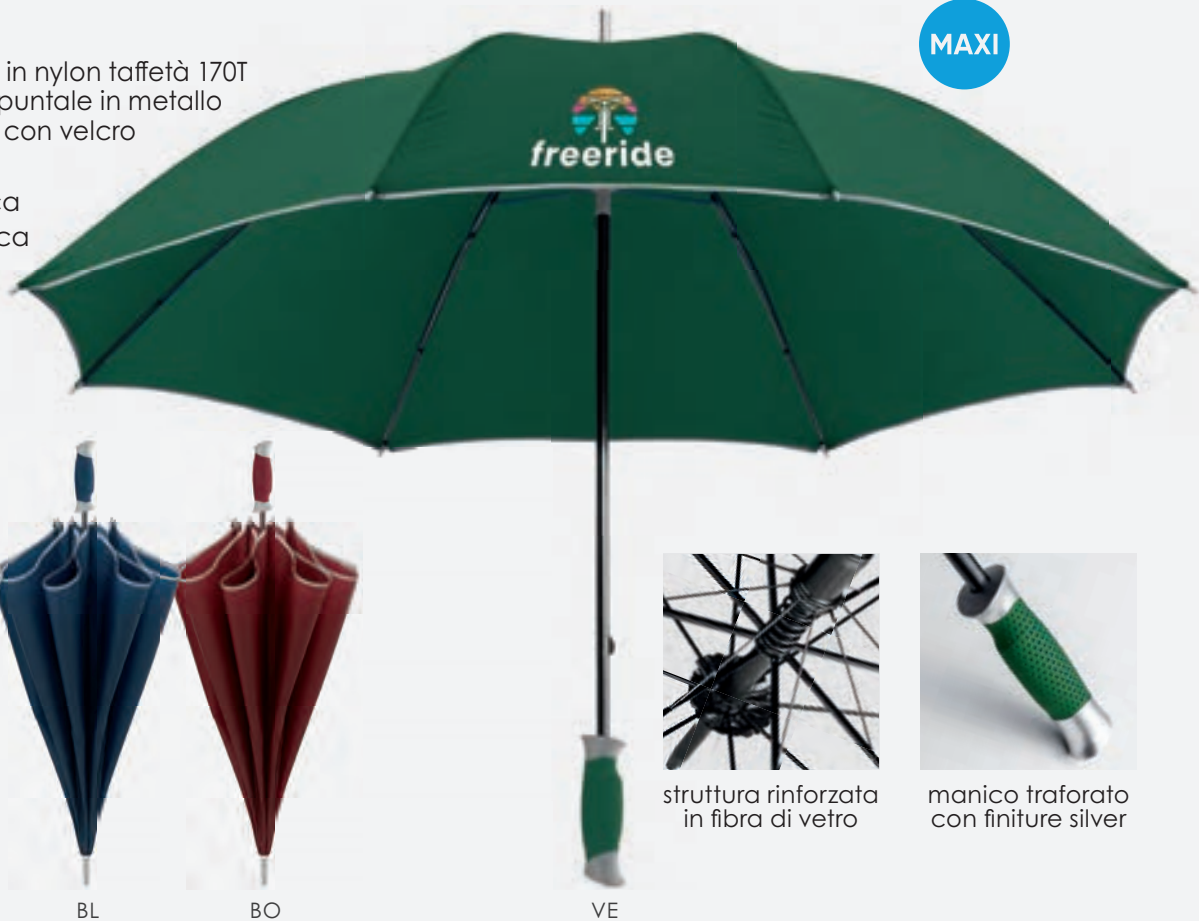

PL105 PLATA

maxi ombrello automatico in nylon taffetà 170T
profilo a contrasto, fusto e puntale in metallo
manico traforato, chiusura con velcro
struttura in fibra di vetro

- ☑ Ø 125xh93 cm ca
- ☑ fusto: Ø 1,4 cm ca
- 📦 10/30
- 📦 SE SU (BI) TR

MAXI