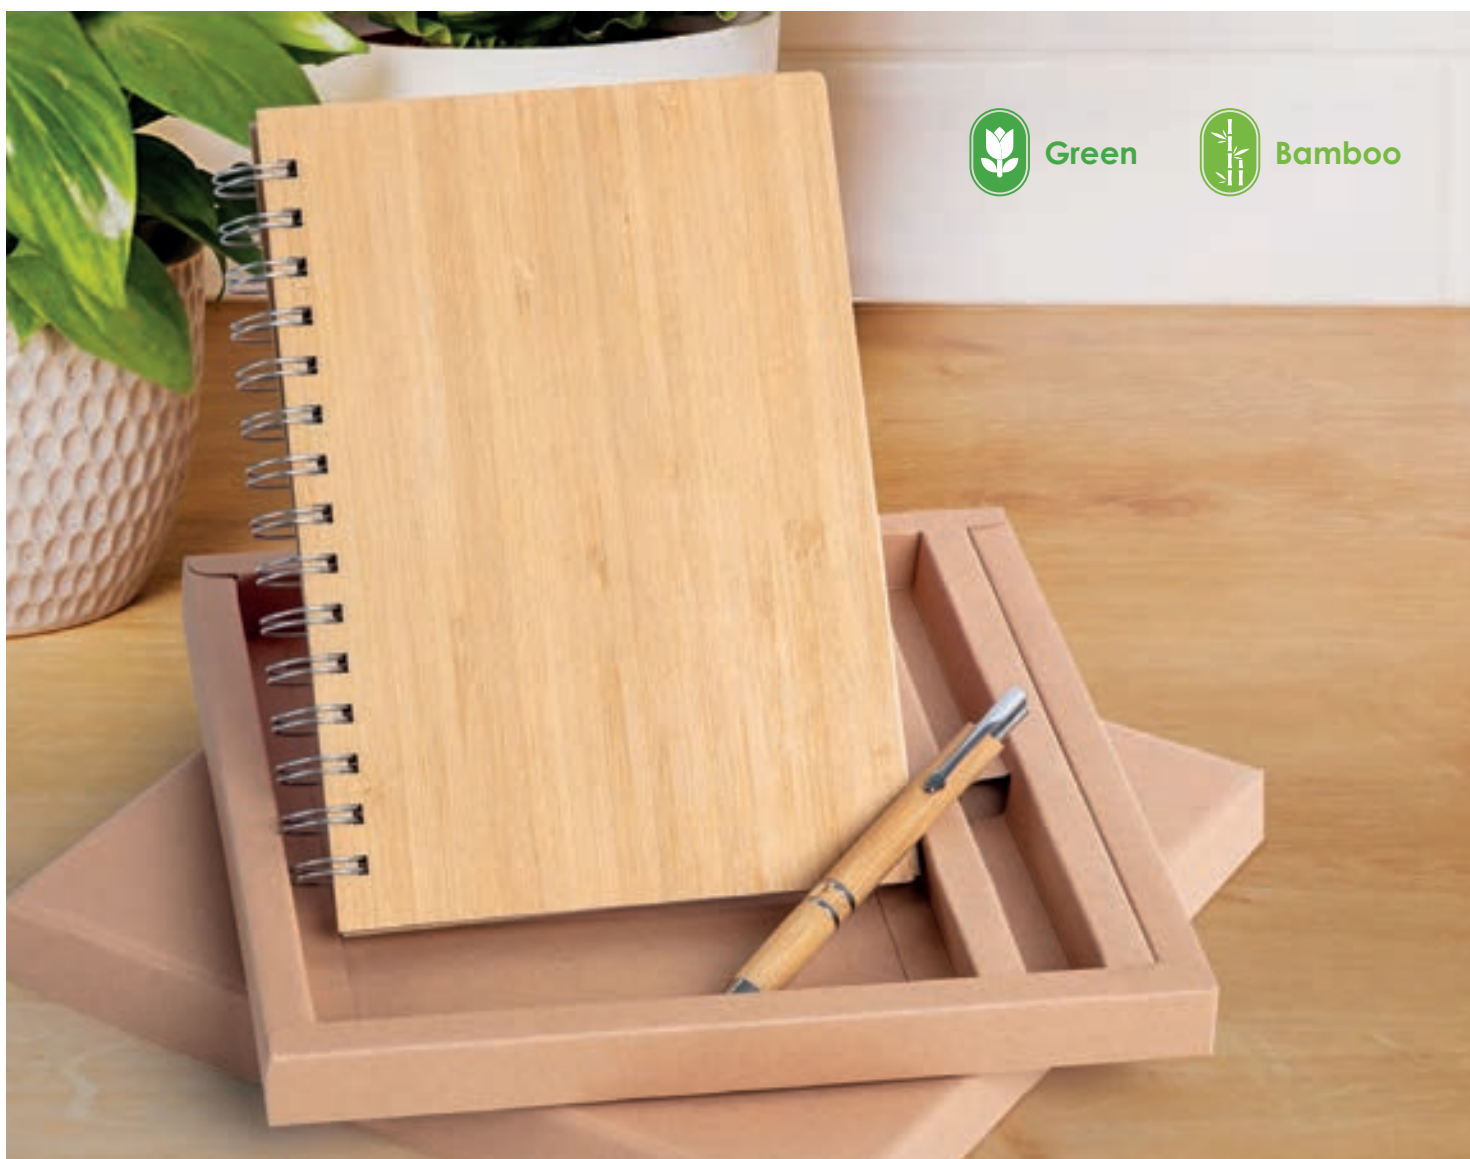

PB577 PARURE BAMBOO

notes con spirale
bamboo e carta
160 pagine a righe
penna in bamboo

- notes: 14,5x21 cm ca
- astuccio: 22,5x21,5x2 cm ca
- 1/40 IN SE UV