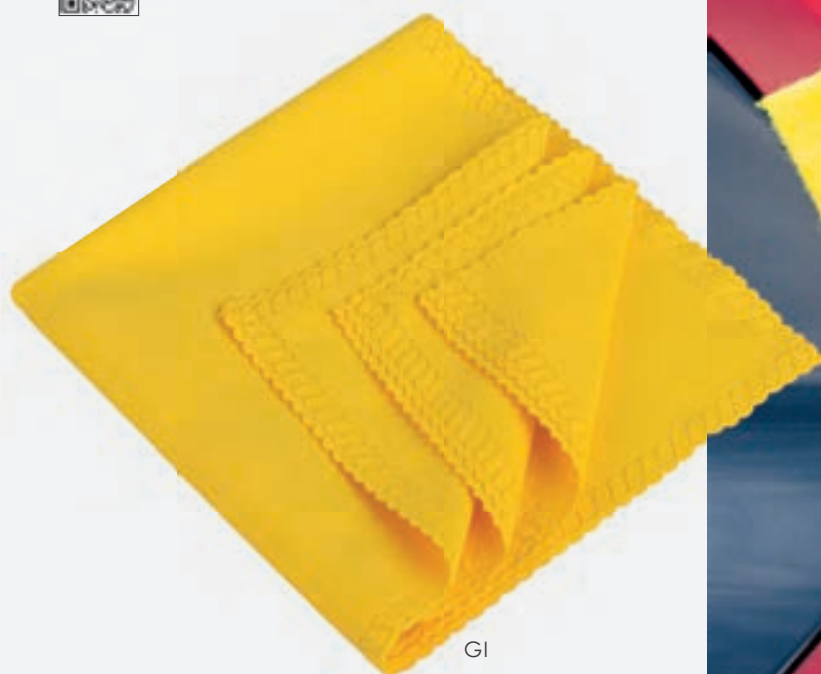

PN265 FRAME

panno auto in microfibra

30x35 cm ca
10/500 SE

GI