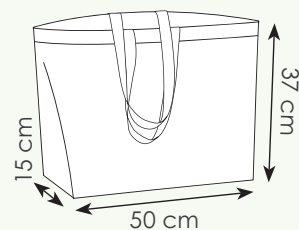

PG487 NANCY

borsa in cotone canvas riciclato
soffietto, manici lunghi

50x37x15 cm ca 280 g/mq

10/100 SE TR