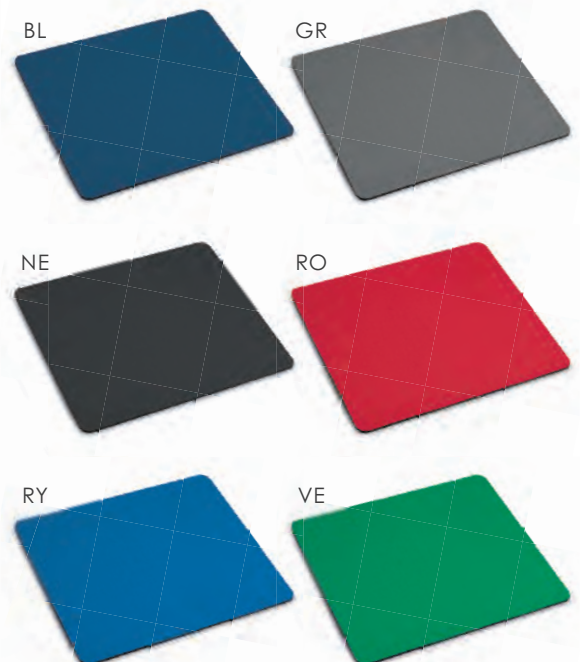

PH670 SUPER SUBLI

tappetino mouse in poliestere

- 📏 23x20 cm ca   📦 200/200
- 📦 SE TA SU (BI) UV

BI

Speciale sublimazione
La particolare superficie di questo mousepad permette la personalizzazione tramite la tecnica di stampa sublimatica.