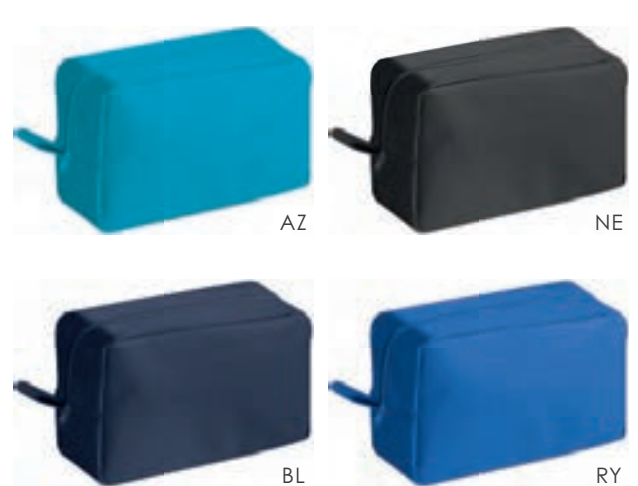

PI313 POLLY

beauty case in poliestere 600D, chiusura con zip cerniere rinforzate in metallo, interno impermeabile laccetto laterale

📏 14x9,5x7,5 cm ca 📦 10/200 🌐 SE TR