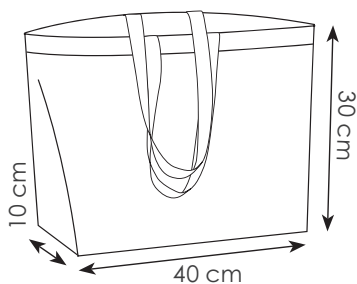

PG452 TERNURA

borsa shopping in cotone, manici lunghi
rifiniture cucite, colore naturale

40x30x10 cm ca 120 g/mq
50/250 SE TR

Cotone