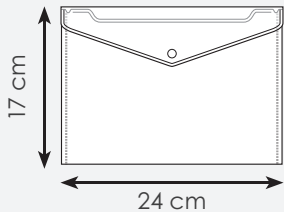

24x17 cm ca  
20/600 SE

adatta per  
documenti fino  
al **formato A5**  
(fogli non piegati)

PH507RY

**Colori disponibili per PH507 e PH510:**

GI

RY

TR

VE