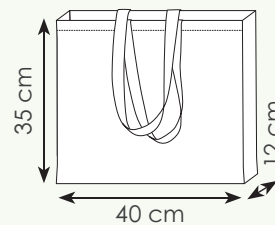

PG451 CLOE

borsa in cotone canvas, soffietto, manici lunghi

40x35x12cm ca 200 g/mq
10/100 SE TR

Cotone canvas

NE

AR

BI

BL

GI

RO

RY

VL

Cotone canvas

PG450 REBECCA

borsa in cotone canvas, soffietto, manici lunghi

40x35x12cm ca 200 g/mq
10/100 SE TR

Cotone canvas