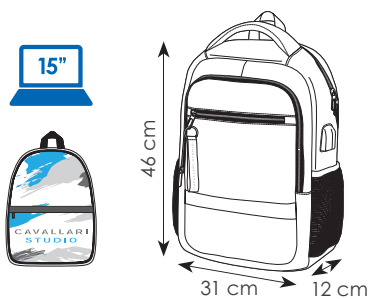

CA037 TRIP

zaino in poliestere 600D
tasca anteriore con zip
tasche laterali in materiale traforato
vano 2 tasche e porta penne
connessione USB
tasca imbottita per pc fino a 15"
retro e spallacci imbottiti
fascia per trolley sul retro
borsa in tnt Cavallari Studio

31x46x12
1/25 SE

NE