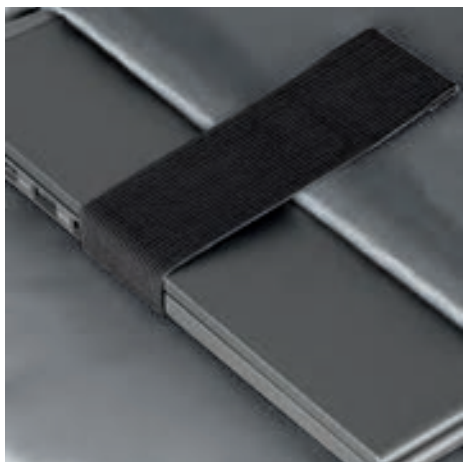

29x42x12 cm ca  
 1/10 SE

GR

NE

BL

vano interno per laptop e tablet

fascia per trolley sul retro

tasca frontale nascosta