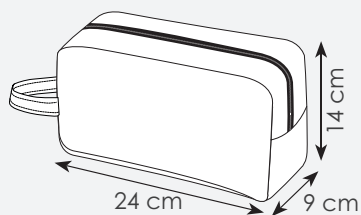

- 📏 24x14x9 cm ca
- 📦 10/200 🌐 SE TR

BO

BL

GR

VE

**PI320 BEAUTY**

necessaire da viaggio poliestere 600D  
chiusura con cerniera lampo, tasca frontale

- 📏 22x18x9 cm ca
- 📦 10/100 🌐 SE TR