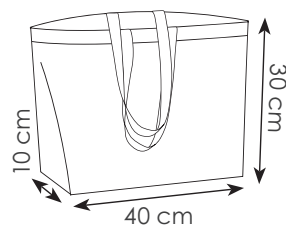

## PG453 BETTY

40x30x10 cm ca 120 g/mq  
50/250 DI SE TR