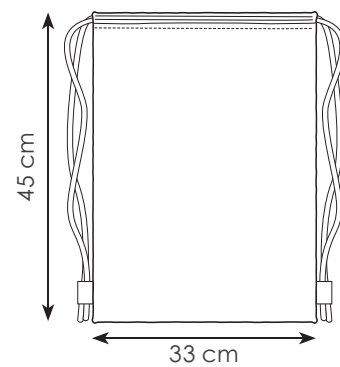

## PG197 HELLAS

sacca zaino in cotone  
doppia corda di chiusura  
colore naturale, rifiniture cucite

33x45 cm ca 130 g/mq  
10/200 DI SE TR

AR

EC

NE

RY