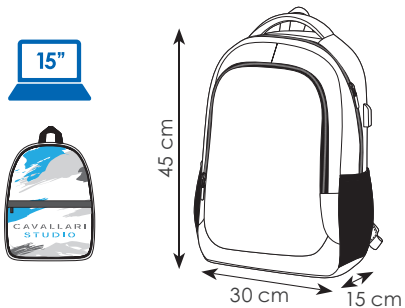

CA031 YOUNG

zaino in poliestere 300D
tasca anteriore con zip
vano imbottito per pc fino a 15"
tasche laterali in materiale traforato
vano 2 tasche e porta penne
connettore USB con cavo
retro e spallacci imbottiti
fascia per trolley sul retro
borsa in tnt Cavallari Studio

30x45x15 cm ca

1/25 SE

BL

NE

GR