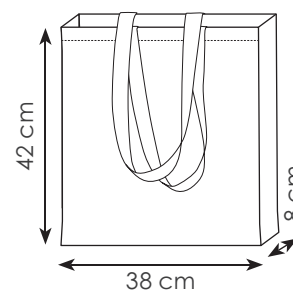

PG477 ANDY

shopper in cotone riciclato
soffietto manici lunghi

38x42x8 cm ca 150 g/mq
10/200 SE TR