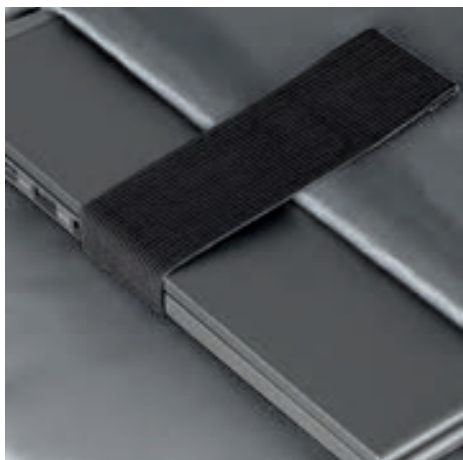

vano interno per laptop e tablet