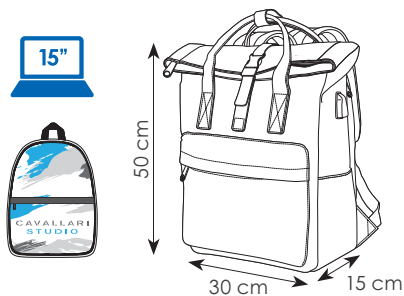

vano interno per laptop e tablet