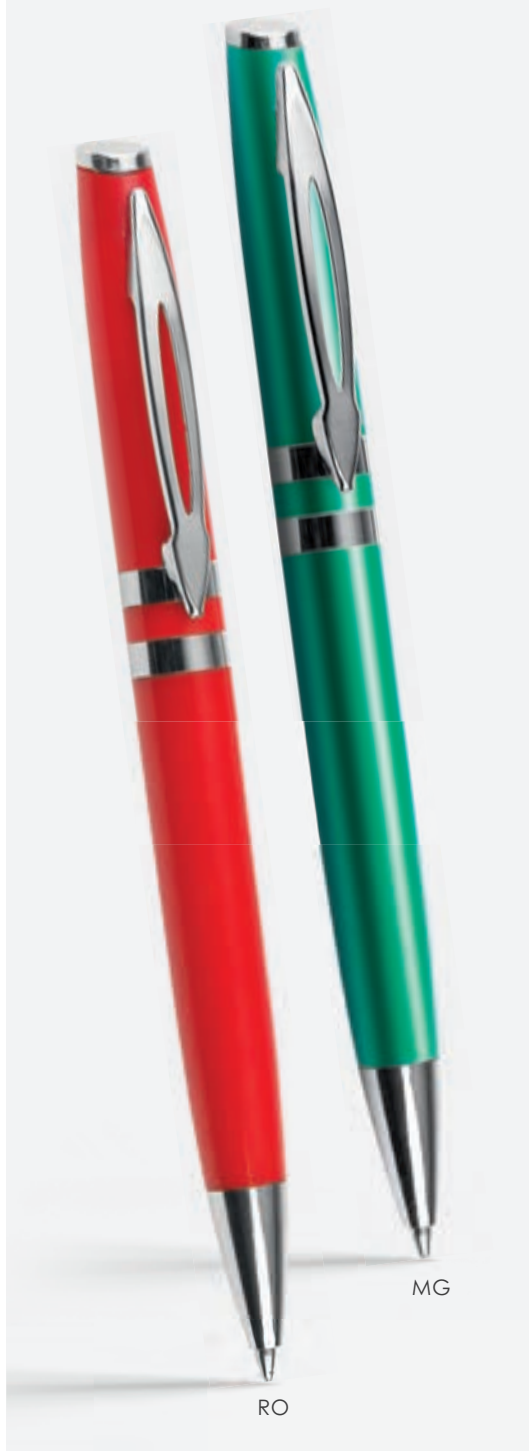

### PD335 ARROW

penna in plastica antibatterica  
meccanismo a rotazione  
minuterie in metallo, refill nero

☑ Ø 1,1x14 cm ca  
☑ 100/1000 ☑ SET A UV

PLASTICA  
ANTIBATTERICA

AR AZ BI BL BO GI IT NE

Colorazioni metallizzate per le varianti: