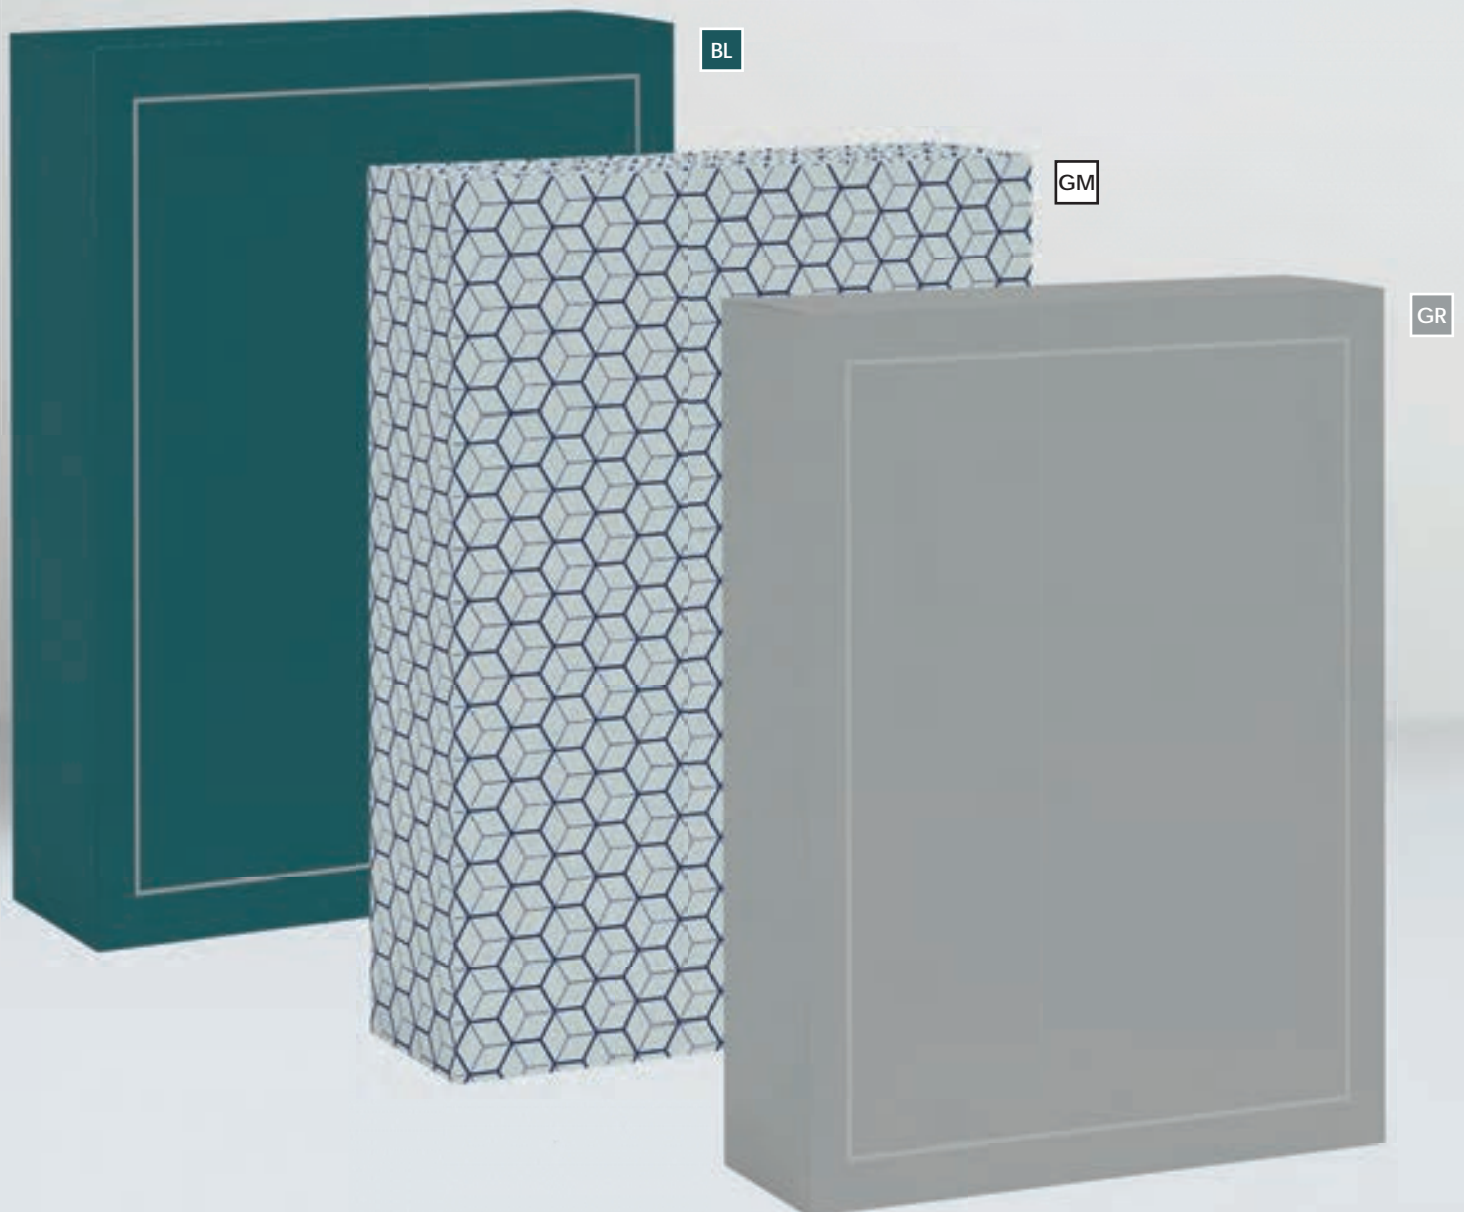

# Astucci per agende

disponibili nelle varianti: blu, grigio, fantasia geometrica

f.to: 21x26 cm ca settimanale

quadranti imbottiti cuciti

Termovirante

BL

120

corredata  
di astuccio  
lusso e  
custodia