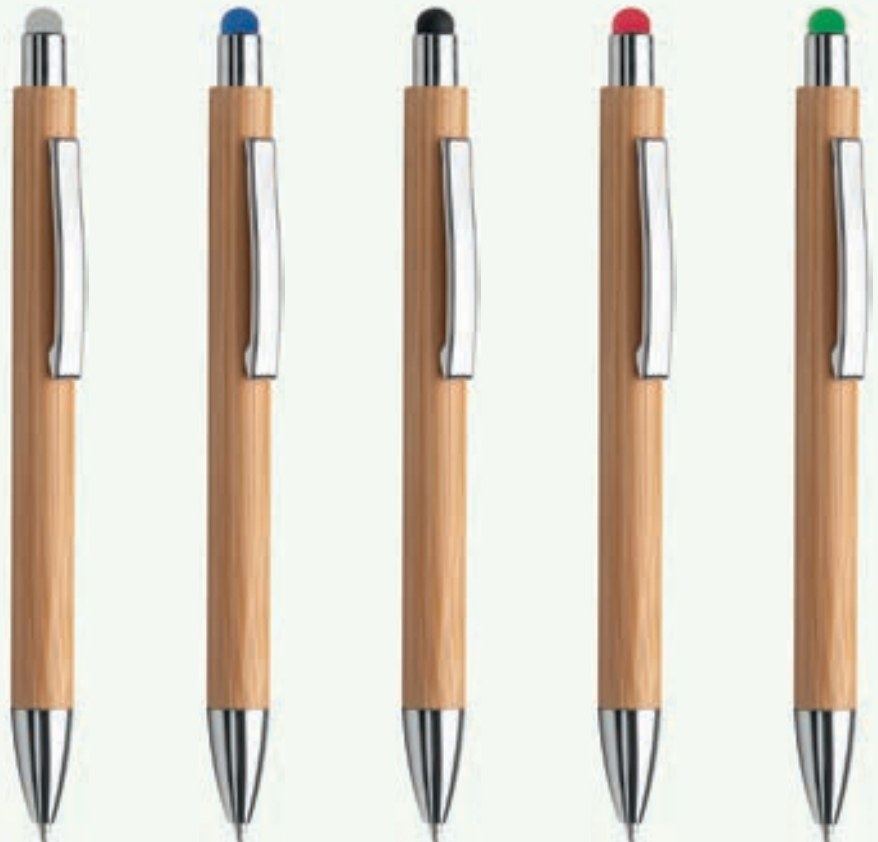

GI

RO

VE

VL

**PD524 B-STYLUS**

penna in bamboo, refill nero  
minuterie in metallo cromato  
gommino touch

☐ Ø 1,05x14 cm ca  
📦 100/1000 📱 IN SE TA UV

**Bamboo****Green**