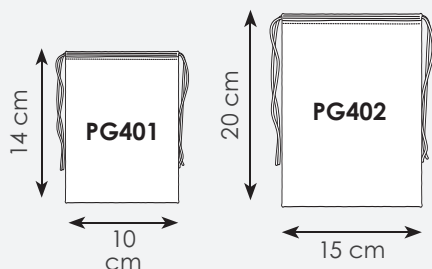

PG402 PARCELLE

15x20 cm ca
50/1000 SE