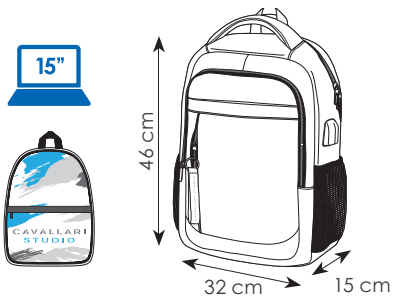

CA046 POSH

zaino in nylon 180D
2 tasche anteriori con zip
fascia per trolley sul retro
vano 2 tasche e porta penne
connettore USB
tasca imbottita per pc fino a 15"
tasche laterali in materiale traforato
retro e spallacci imbottiti
borsa in tnt Cavallari Studio

32x46x15 cm ca

1/25 SE

connettore USB integrato