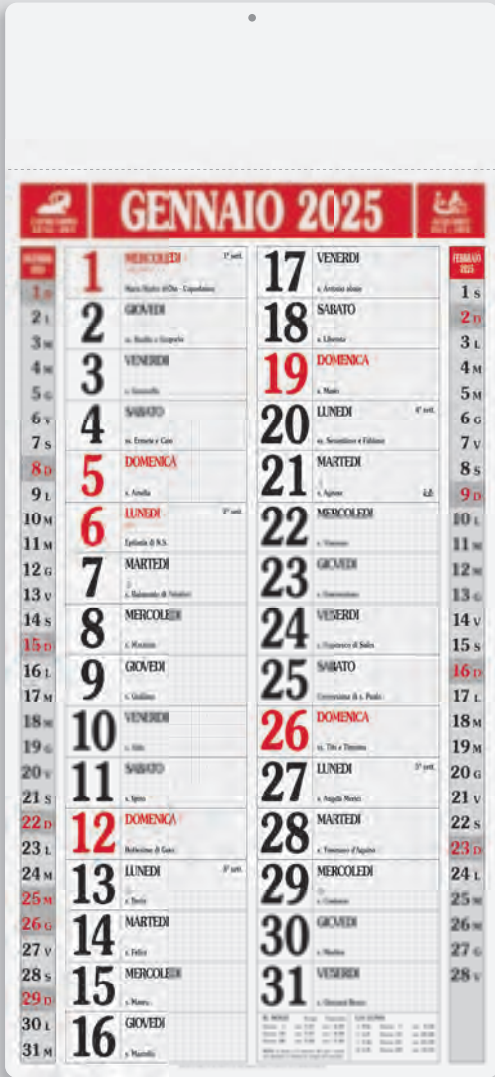

formato:
33x71 cm ca

area di stampa:
33x11 cm ca

Festività
Internazionali

La carta proviene da
materiale certificato
FSC®, materiale riciclato
e/o legno controllato.

Testata
Extrastrong

RO

PA523 MAGNUM

Olandese 12 fogli carta naturale 70 gr
testata fustellata rinforzata triplo strato

f.to calendario: 33x71 cm ca

f.to testata: 33x11 cm ca

50