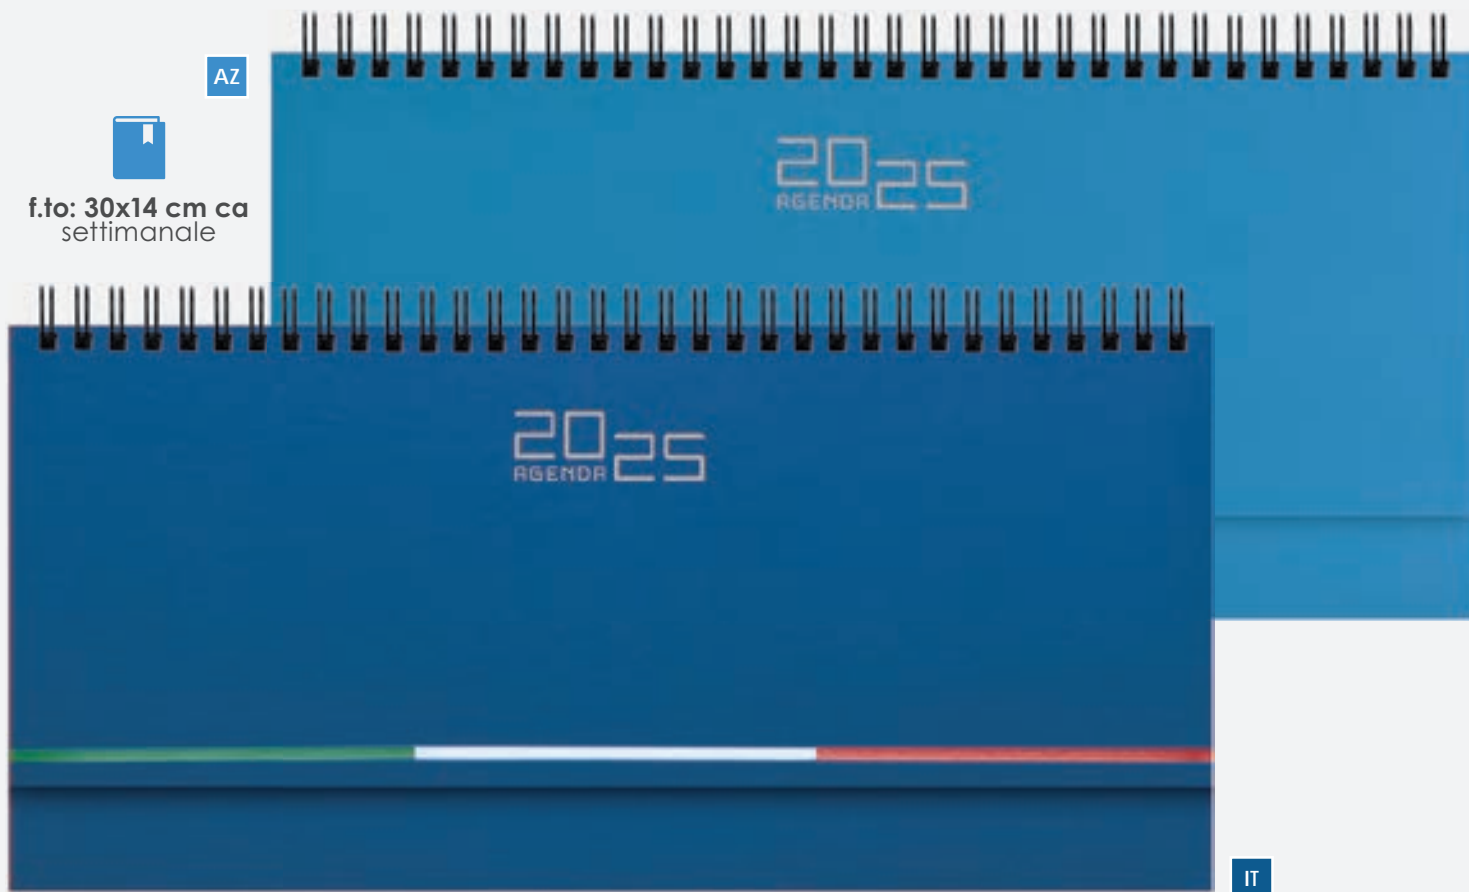

AZ

f.to: 30x14 cm ca
settimanale

IT

PB489 PLANNING

128 pagine settimanali, edizione multilingue: IT - GB- FR- DE - ES - PT
inserti informativi, rubrica telefonica, materiale: gommato

f.to: 30x14 cm ca   20

La carta proviene da
materiale certificato
FSC®, materiale riciclato
e/o legno controllato.

AS070 Astuccio su richiesta