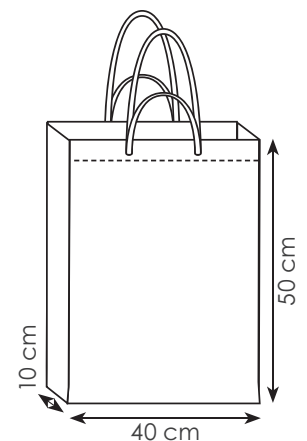

### PG153 DEMETRA

borsa shopping in tnt, soffietto, rifiniture termosaldate, manici lunghi

36x40x9 cm ca

10/200 SE

AR

BI

BL

GI