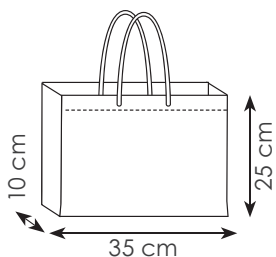

**PG171 ANDRA MAXI**

shopper in tnt,manici lunghi  
soffietto, rifiniture termosaldate

50x40x12 cm ca  
25/100 SE

**PG174 DAFNE BIG**

38x34x12 cm ca  
50/250 SE

**PG176 DAFNE**

35x25x10 cm ca  
10/200 SE

**PG165 FAIR**