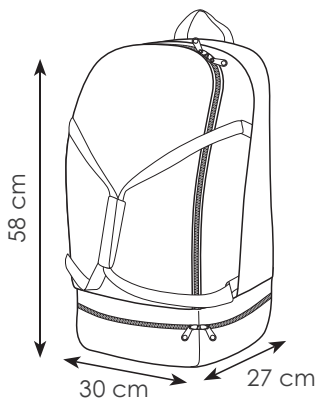

PG281 CRAWL

zaino sport in poliestere 600D
scarpiera cm h11 ca
sacca interna portabiancheria
tiralampo in tessuto

30xh58x27 cm ca
1/20 SE TR

BL