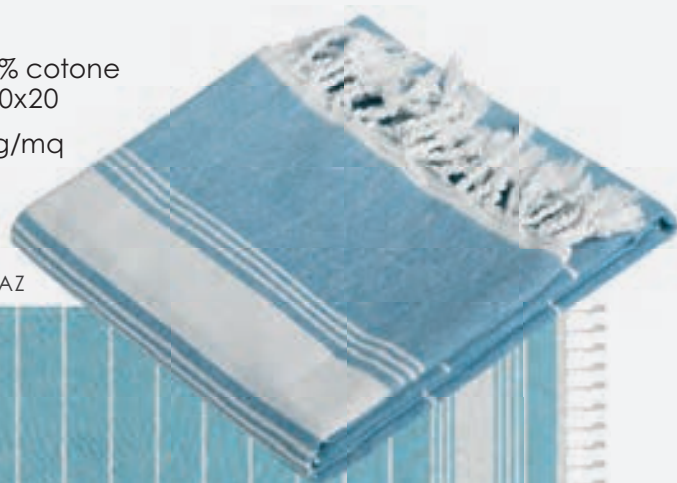

AZ

BL

EC

GR

RO

VL

PM945 FOUTA TOWEL

telo mare/pareo stile fouta in 100% cotone
spazio di personalizzazione: cm 90x20

📏 90x170 cm ca 🏷️ 180 g/mq

📦 1/20 🏠 RI SE

AZ

Telo mare fouta in cotone con
doppia banda di personalizzazione cm 90x20

PM160 SWIM

cuffia da piscina in poliestere, taglia unica

📏 23,5x18,5 cm ca

📦 5/500 🏠 SE TR SU (base bianca)

BI

SUBLI

BL

GI

NE

RO

RY

WB

SUBLI

WN

SUBLI

WR

SUBLI

WV

SUBLI

WY

SUBLI

NE