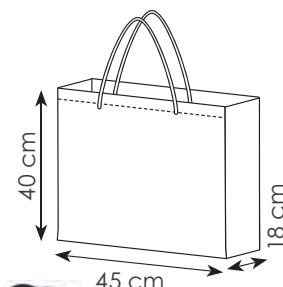

38x42 cm ca 50/200 SE

**PG465 CARIBE**

borsa shopping in tnt rpet, manici lunghi, soffietto

38x42x8 cm ca  
50/200 SE

**PG466 MOKI**

borsa shopping in tnt rpet, manici lunghi, soffietto

45x40x18 cm ca  
50/200 SE