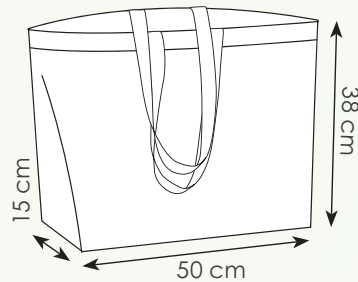

PG219 SPRING

shopper in cotone riciclato
colore a tinta unita
rifiniture cucite, manici lunghi

- 38x42 cm ca
- 145 g/mq
- 10/200 SE TR

NEW!

BI

BL

NE

RO

RY

PG181 CORDELIA

shopper in cotone extrapesante
manici lunghi, soffietto
rifiniture cucite

- 50x35x16 cm ca
- 320 g/mq
- 10/100 SE TR

Cotone

EC