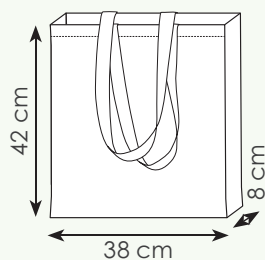

PG194 SHELLEY

borsa shopping in cotone manici lunghi colorati soffietto, rifiniture cucite

38x42x8 cm ca

220 g/mq

10/100 DI SE TR