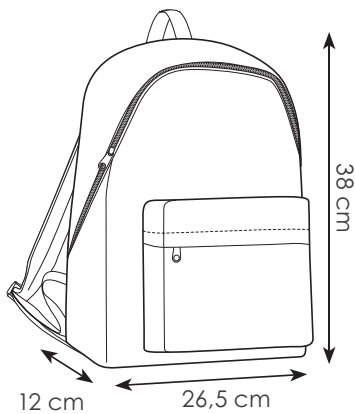

PG310 EASTWEST

zaino in poliestere 600D
tasca anteriore
retro e spallacci imbottiti

26,5xh38x12 cm ca

1/50 SE TR

AR

NE