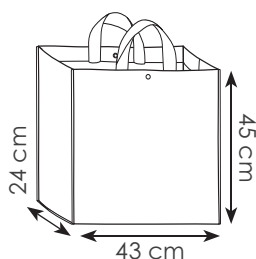

PG091 EBE

shopper maxi
polipropilene
soffietto, bottone
manici in nylon

43x45x24 cm ca
10/100 SE

BI