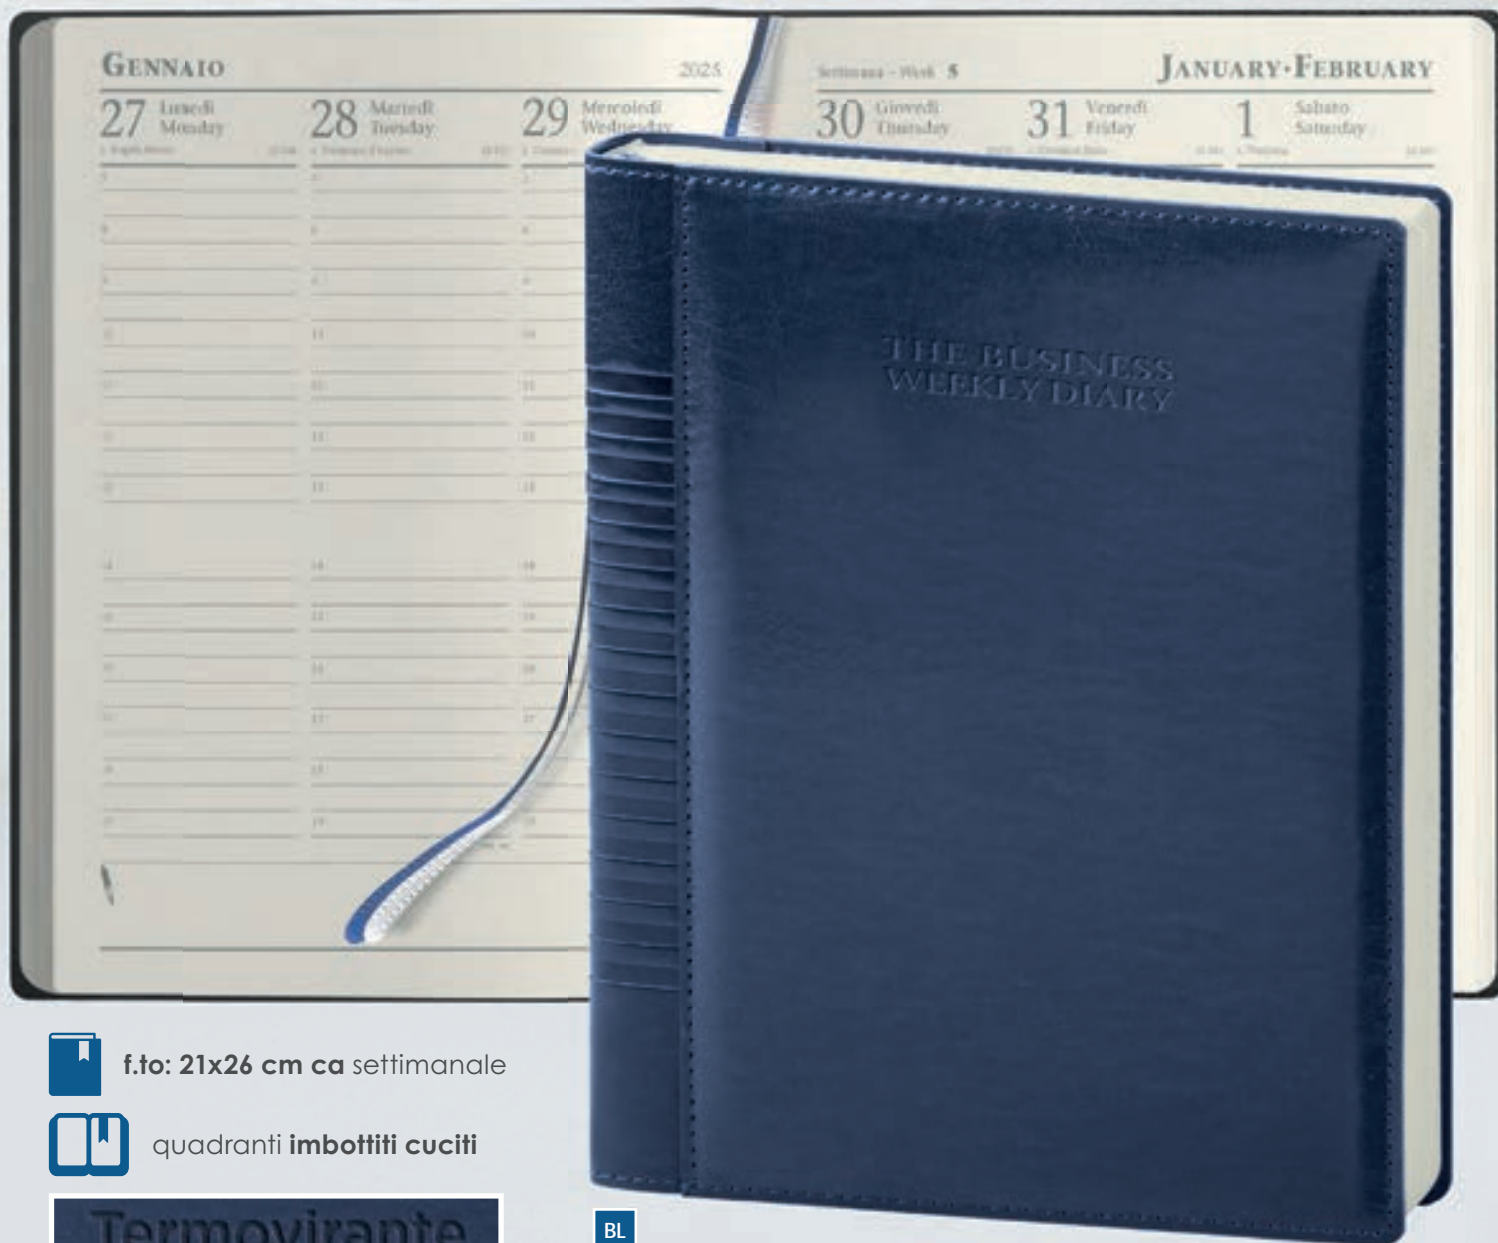

# Astucci per agende

disponibili nelle varianti: blu, grigio, fantasia geometrica

f.to: 21x26 cm ca settimanale

quadranti imbottiti cuciti

Termovirante

BL

120

corredata  
di astuccio  
lusso e  
custodia