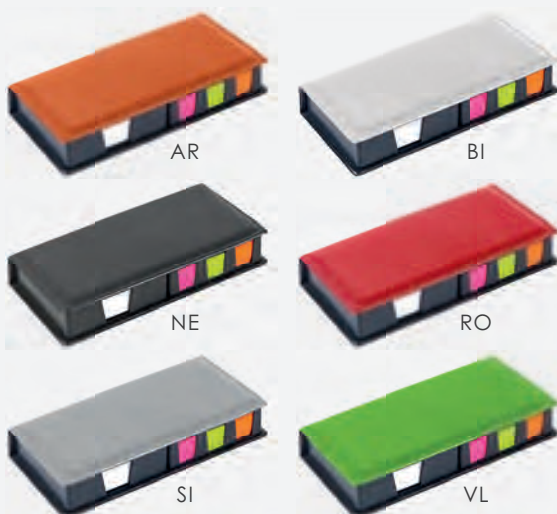

PH585 SHINY

portacarte da scrivania in similpelle
contenitore in plastica, calendario
blocco per appunti, astuccio
3 blocchi segnapagina

17,5xh3x9 cm ca
25/50 SE UV