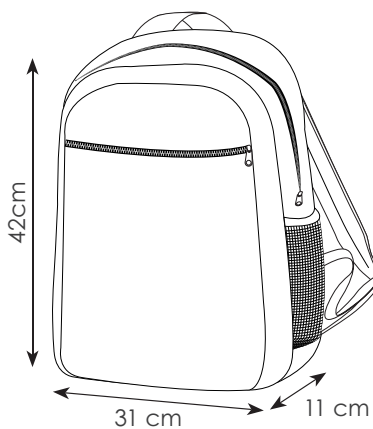

VL

PG514 HYAMS

zaino in poliestere 300D
vano imbottito per pc fino a 15"
tasca frontale con cerniera
zip con cursore con inserti colorati
spallacci imbottiti e regolabili
tasca laterale in materiale traforato

31x42x11 cm ca

1/20 SE