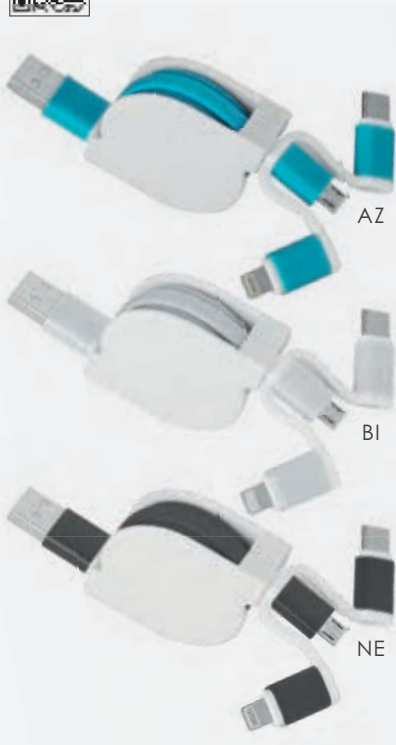

PF024 RETRACHT

cavi di ricarica in plastica 3 in 1
sistema con cavo retrattile, cavo 1 m

- Ø 4 cm ca
- 1/500 SETA UV