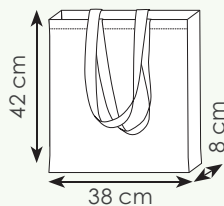

### PG424 GUSSET

shopper in cotone canvas manici lunghi, soffietto

38x42x8 cm ca 180 g/mq  
10/100 SE TR

Cotone canvas