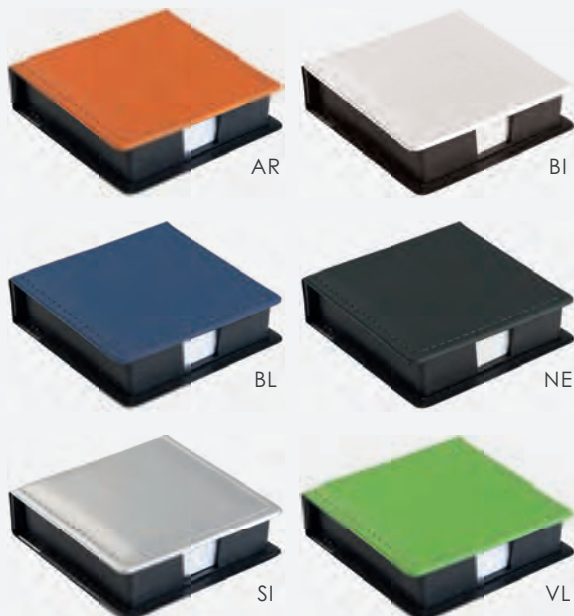

PH590 BRILLIANT

portacarte da scrivania in similpelle
contenitore in plastica, calendario
blocco per appunti in carta bianca, astuccio

9,5xh3x9 cm ca
50/100 SE UV