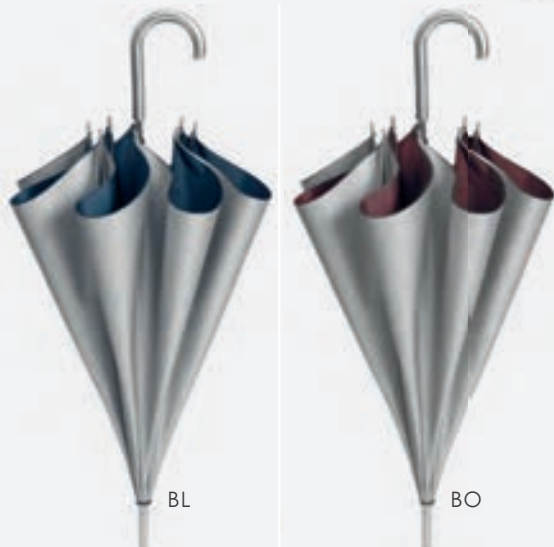

altezza:
cm 83

diámetro:
cm 105

apertura:
automatica

struttura rinforzata
in fibra di vetro