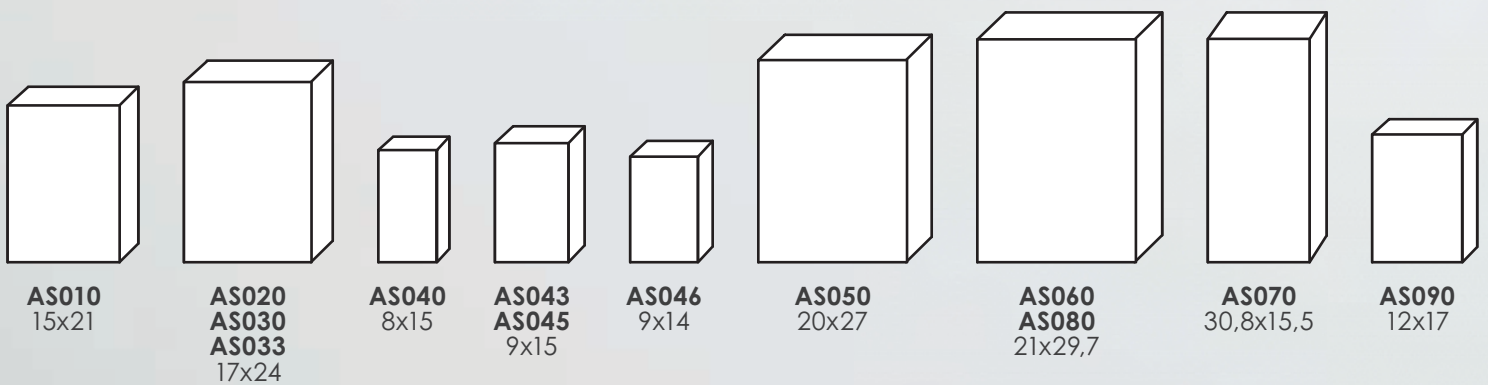

# Astucci per agende

disponibili nelle varianti: blu, grigio, fantasia geometrica

f.to: 21x26 cm ca settimanale

quadranti imbottiti cuciti

Termovirante

BL

120

corredata  
di astuccio  
lusso e  
custodia