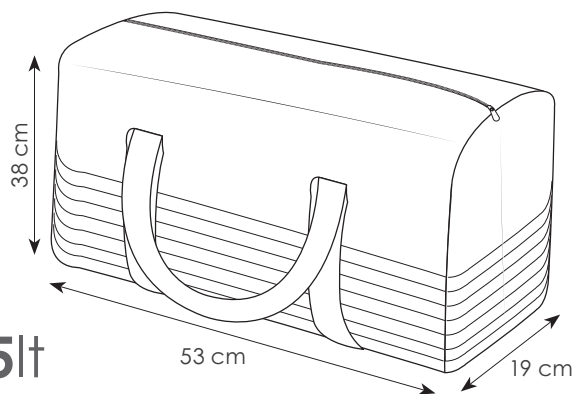

Extra capiente e facile da trasportare.

Extra capiente: perfetta per contenere tutto ciò di cui hai bisogno per una gita con la famiglia, oppure per mantenere al fresco la tua spesa.

Facile da trasportare: nonostante la grande capienza, la tracolla da spalla la rende semplice e leggera da trasportare.

Materiali di qualità: l'esterno di questa borsa è realizzato in nylon altamente resistente. All'interno troviamo uno strato di PEVA che permette di isolare cibo e bevande dalla temperatura esterna per svariate ore.

PJ102 BIGGY

borsa termica in poliestere 210D
interno refrigerante in PEVA
zip di chiusura, manici, tracolla

53x38x19 cm ca

1/25 SE

8h

8h

35lt