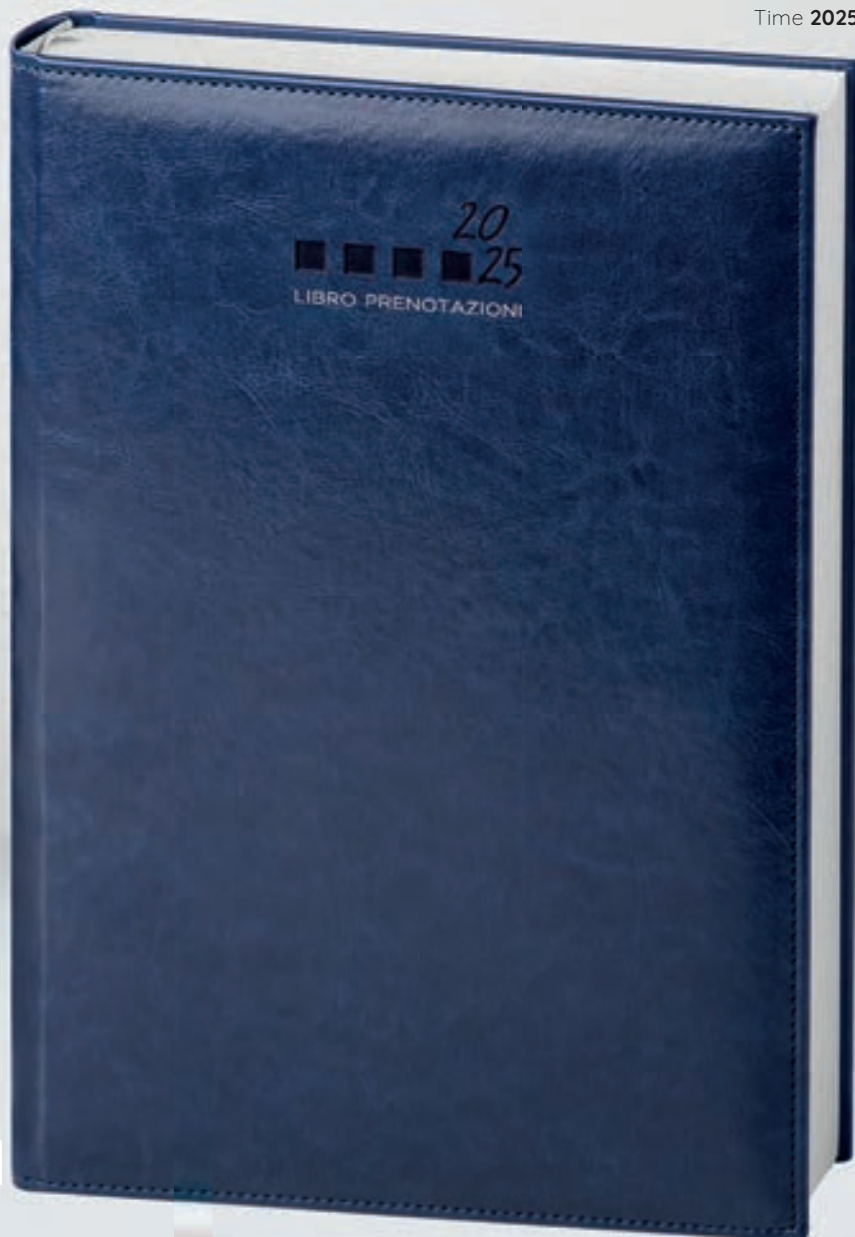

BL

f.to: 21x29,7 cm ca
giornaliero

quadranti **imbottiti**

PB474 LIBRO PRENOTAZIONI

576 pagine ven. sab. e festivi in doppia pagina
carta bianca con stampa a 1 colore
edizione multilingue: IT - GB - FR - DE - ES - PT
quadranti imbottiti, cucitura perimetrale
segnapagina, inserti informativi
rubrica telefonica, calendario 2026
foratura delle pagine parallela al dorso
materiale: poliuretano termovirante

f.to: 21x29,7 cm ca
10

AS080 Astuccio su richiesta