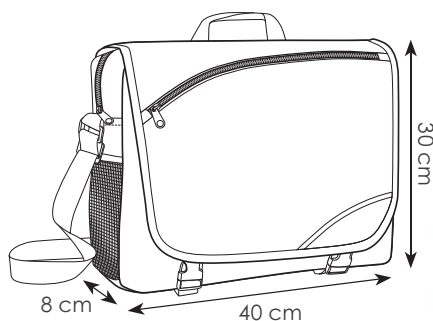

### PH224 QUOTA

borsa p/documenti  
poliestere 600D  
tracolla regolabile  
manico  
interno multitasche  
tasca esterna con cerniera

40x30x8 cm ca  
1/50 SE TR

AR

GR

RO

VE

**PH234 VALLEY**