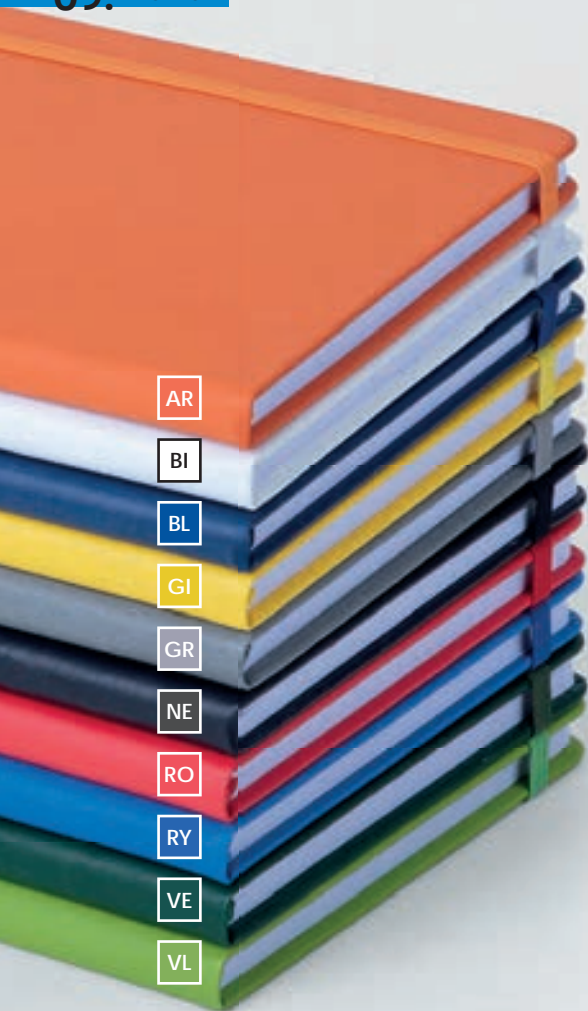

AR

BI

BL

GI

GR

NE

RO

RY

VE

VL

PB620
f.to: 14x21 cm ca

PB621
f.to: 9x14 cm ca