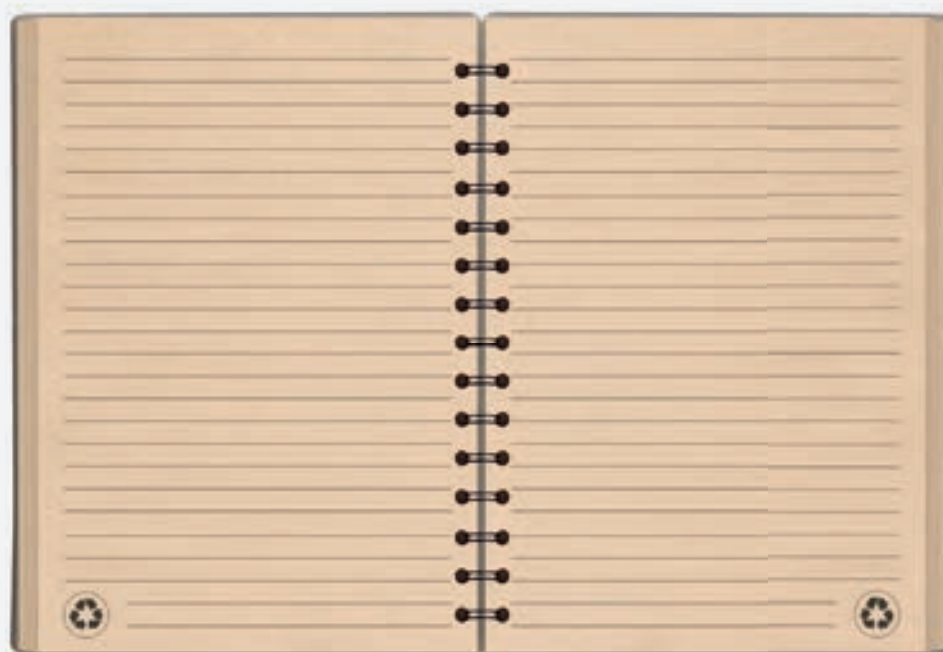

f.to: 14,5x21 cm ca