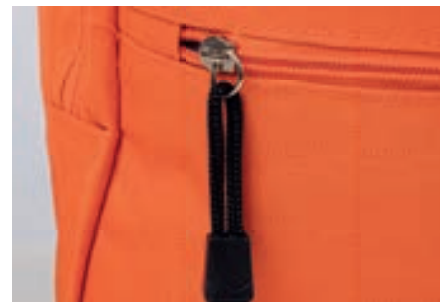

tiralampo con cursore