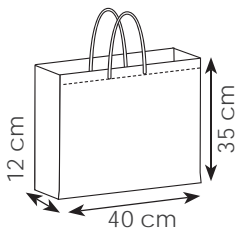

PG139 GLITTER 2

40x35x12 cm ca
50/200 SE