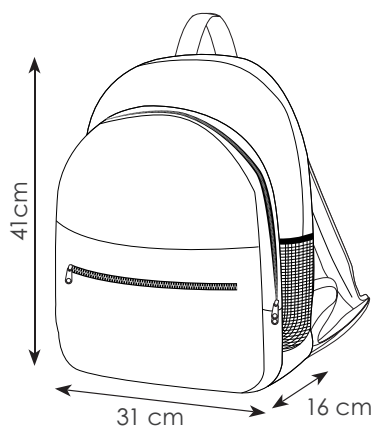

PG516 UNIVERSITY

zaino in poliestere 600D
due tasche frontali
spallacci imbottiti e regolabili
tasca laterale in materiale traforato
doppio compartimento con cerniera

31x41x16 cm ca

1/40 SE

RO

RY