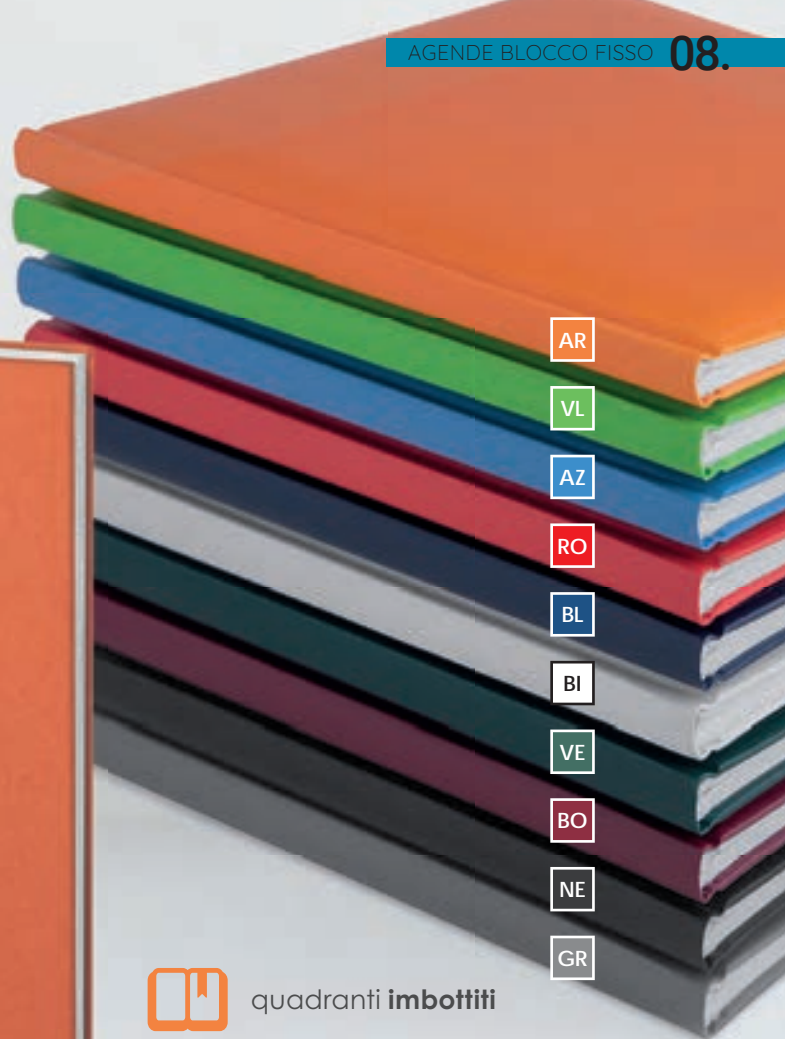

quadranti **imbottiti**

f.to: 17x24 cm ca settimanali

La carta proviene da materiale certificato FSC®, materiale riciclato e/o legno controllato.

PB540 MAXI AGENDA

132 pagine settimanali
edizione multilingue: IT - GB - FR - DE - ES - PT
inserti informativi, rubrica telefonica
quadranti imbottiti, inserto cartografico
segnapagine, materiale: gommato

f.to: 17x24 cm ca

30

AS033 Astuccio su richiesta