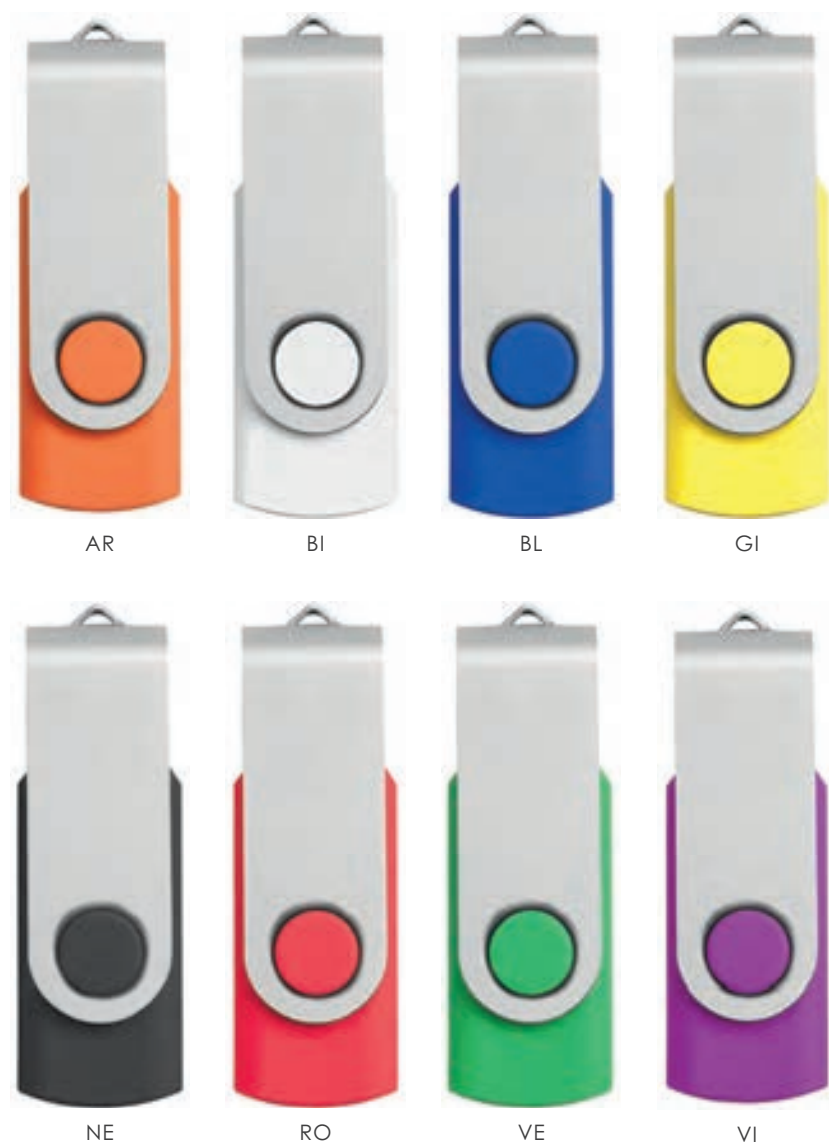

PF104-32 MEMORY 32

capacità 32 GB

5,5x1,91x0,7 cm ca
1/1 IN SETA UV

Colori disponibili: