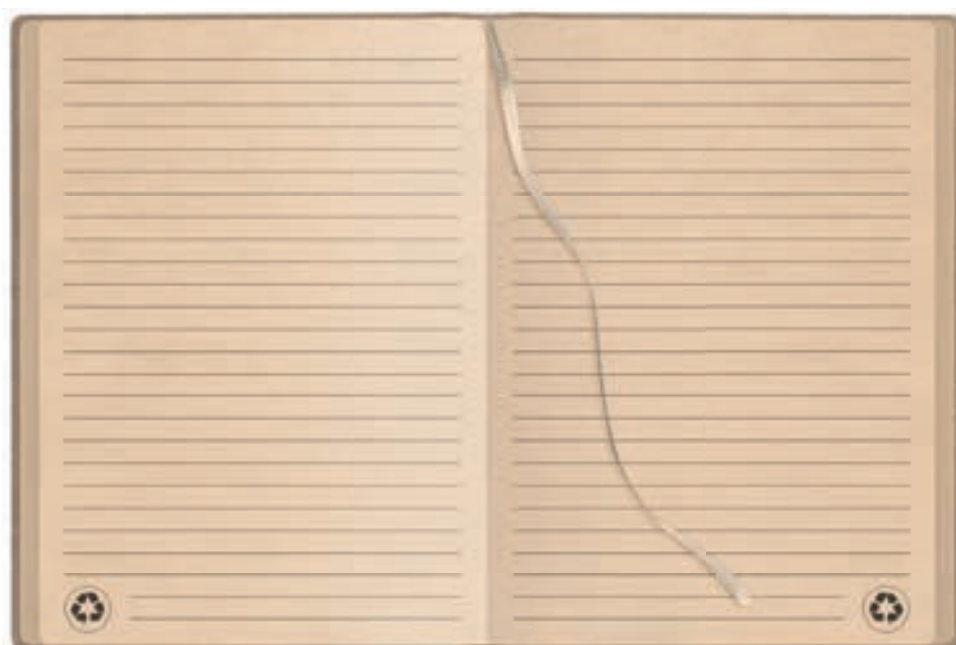

PB611 NOTES TASCABILE

9x14 cm ca
20/80 SE UV

colori disponibili: VE EC