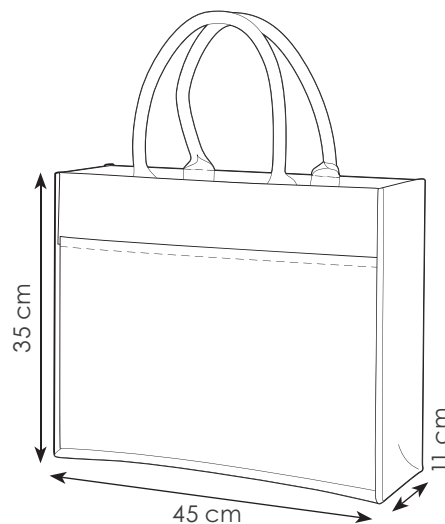

Borsa
in juta
e cotone