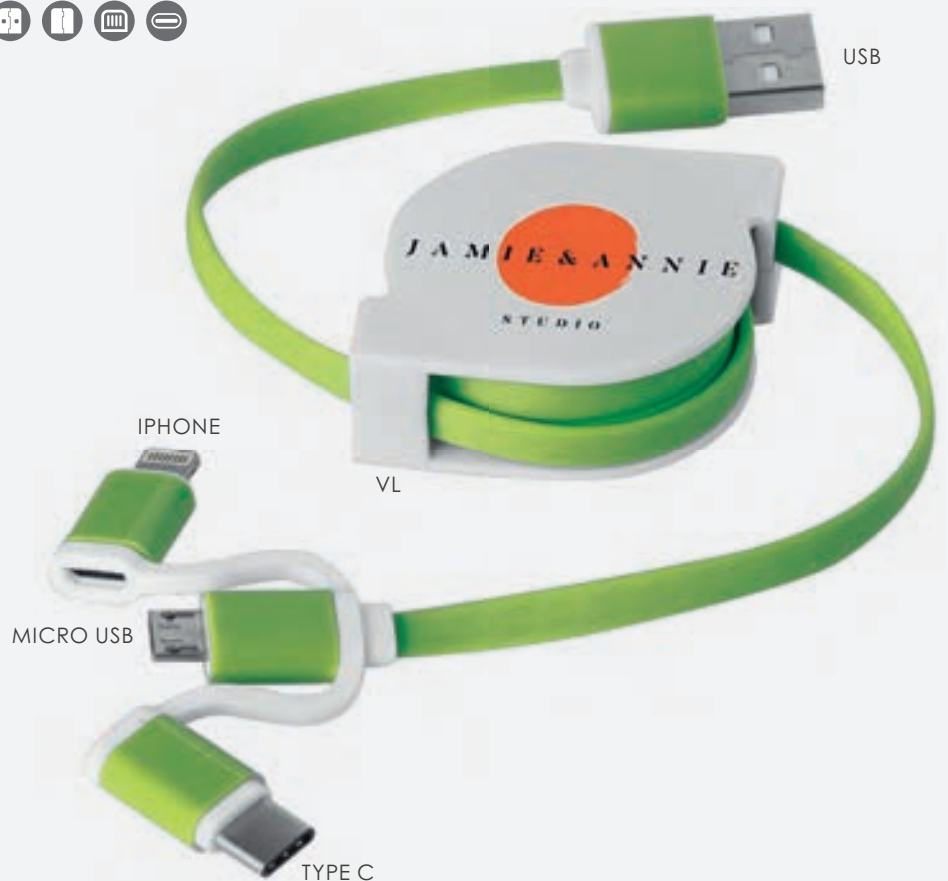

PF024 RETRACHT

cavi di ricarica in plastica 3 in 1
sistema con cavo retrattile, cavo 1 m

- Ø 4 cm ca
- 1/500 SETA UV